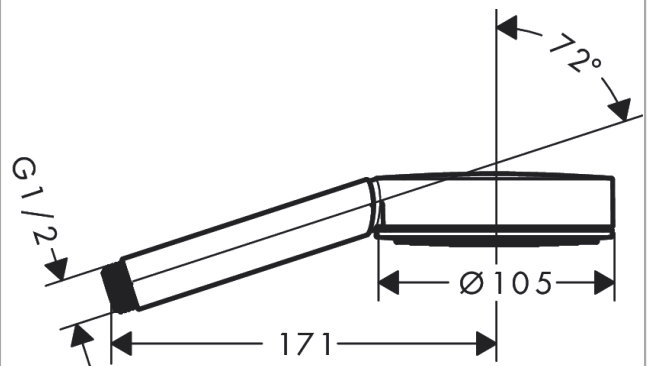

Pulsify S

Ручной душ 105 1jet

Поверхности : **матовый белый**

Артикульный номер: **24120700**

Описание

Характеристики

- размер душевого диска: 105 мм
- тип струи: PowderRain
- максимальный расход воды при 3 бар: 13,5 л/мин
- с внутренней подачей воды
- соединительная резьба G 1/2

Технология

Награды за дизайн

reddot winner 2021

Продукт

Чертеж

График расхода воды

Pulsify S**Ручной душ 105 1jet**Поверхности : **матовый белый**Артикульный номер: **24120700****Покомпонентное изображение**