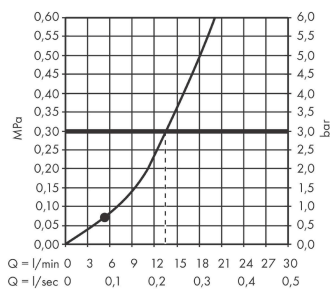

Pulsify S

Ручной душ 105 1jet

Поверхности : **матовый белый**

Артикульный номер: **24120700**

Описание

Характеристики

- размер душевого диска: 105 мм
- тип струи: PowderRain
- максимальный расход воды при 3 бар: 13,5 л/мин
- с внутренней подачей воды
- соединительная резьба G 1/2

Технология

Награды за дизайн

reddot winner 2021

Продукт

Чертеж

График расхода воды

Pulsify S**Ручной душ 105 1jet**Поверхности : **матовый белый**Артикульный номер: **24120700****Покомпонентное изображение**