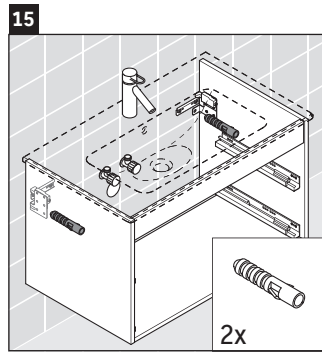

Best.-Nr. KT6429/16.10.1