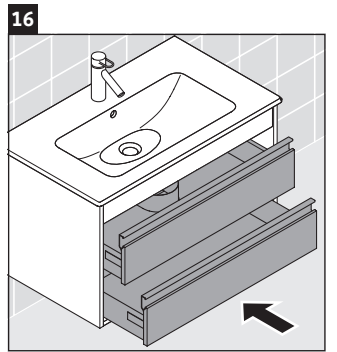

Best.-Nr. KT6429/16.10.1