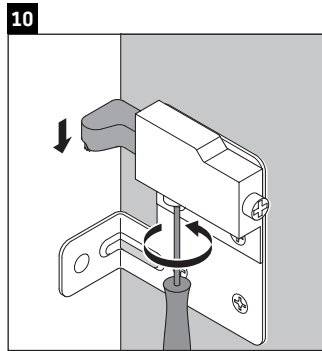

Best.-Nr. KT6429/16.10.1