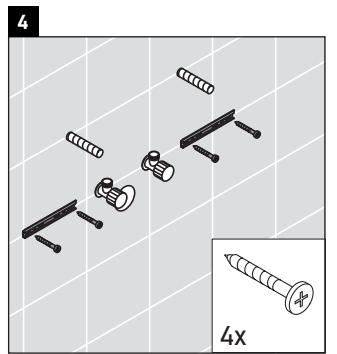

Best.-Nr. KT6429/16.10.1