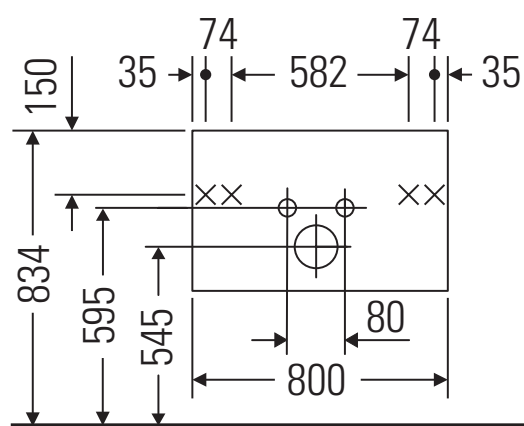

Ketho

KT 6429

Инструкция по монтажу

W mm	X mm
16	834

ME by Starck # 233683

Указания по применению

Серия мебели для ванной комнаты соответствует действующим нормам и директивам на момент поставки и сконструирована для использования в ванных комнатах. Непосредственное орошение водой, например, во время мытья под душем следует избегать.

Мы оставляем за собой право на техническое усовершенствование и визуальные изменения изображенных изделий.

Best.-Nr. KT6429/16.10.1