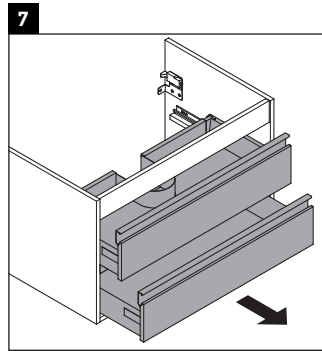

Best.-Nr. KT6429/16.10.1