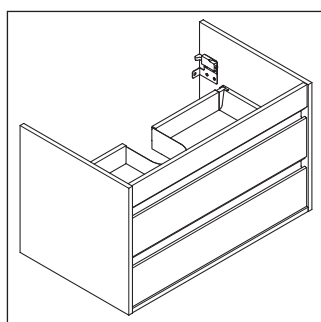

Ketho

KT 6429

Инструкция по монтажу

W mm	X mm
16	834

ME by Starck # 233683

Указания по применению

Серия мебели для ванной комнаты соответствует действующим нормам и директивам на момент поставки и сконструирована для использования в ванных комнатах. Непосредственное орошение водой, например, во время мытья под душем следует избегать.