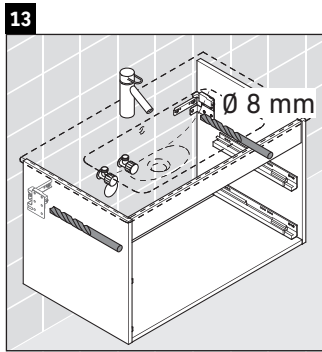

Best.-Nr. KT6429/16.10.1