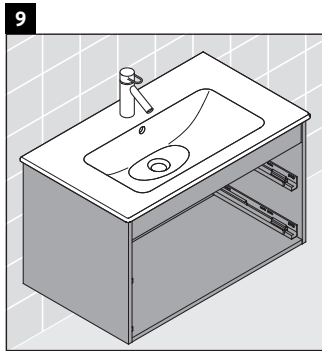

Best.-Nr. KT6429/16.10.1