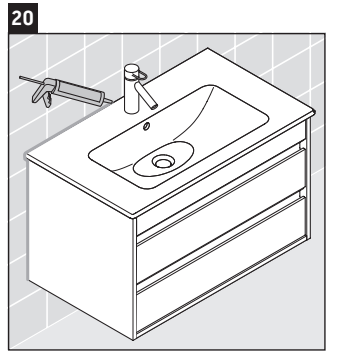

Best.-Nr. KT6429/16.10.1