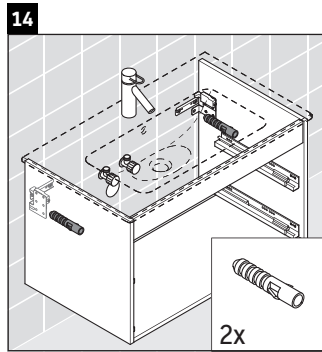

Best.-Nr. KT6429/16.10.1