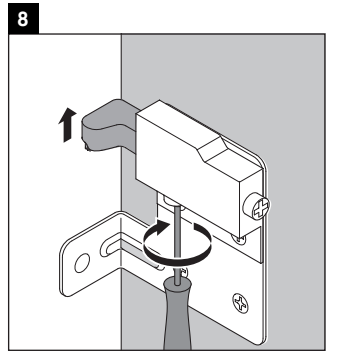

Best.-Nr. KT6429/16.10.1