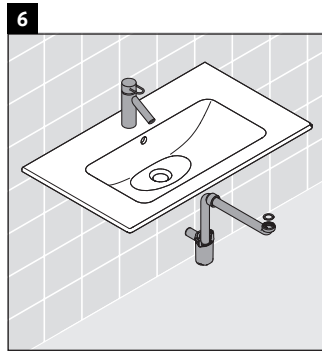

Best.-Nr. KT6429/16.10.1