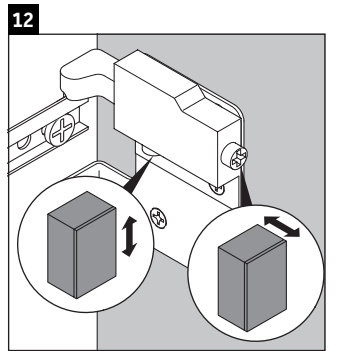

Best.-Nr. KT6429/16.10.1