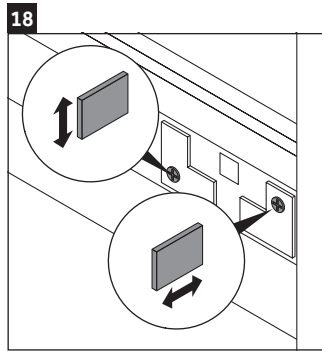

Best.-Nr. KT6429/16.10.1