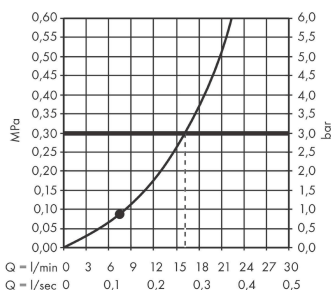

Rainfinity

Верхний душ 250 1jet

Поверхности : **шлиф. бронза** Артикульный номер: **26228140**

Описание

Характеристики

- размер душевого диска: 250 мм
- тип струи: PowderRain
- шарнирное соединение: регулируемый угол верхнего душа (2 x 5°)
- рамка: металл
- материал душевого диска: алюминий
- поверхность душевого диска: графит
- максимальный расход воды при 3 бар: 16 л/мин
- расход воды PowderRain (при 3 барах): 16 л / мин
- съемный верхний душ для очистки
- монтаж: потолок или стена
- соединительная резьба G ½

Технология

Награды за дизайн

reddot award 2019
best of the best

Продукт

Чертеж

График расхода воды

Расход измерен практически с помощью соответствующей арматуры (термостат/смеситель/скрытый клапан).

Rainfinity