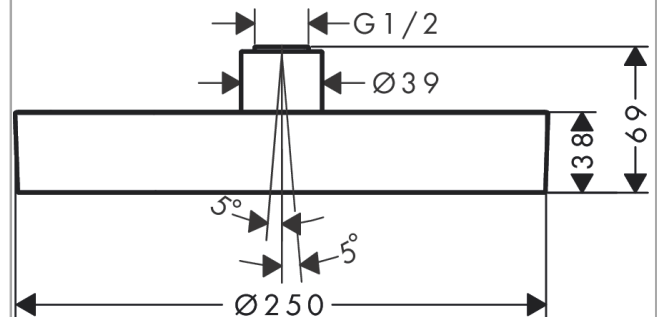

Rainfinity

Верхний душ 250 1jet

Поверхности : **шлиф. бронза** Артикульный номер: **26228140**

Описание

Характеристики

- размер душевого диска: 250 мм
- тип струи: PowderRain
- шарнирное соединение: регулируемый угол верхнего душа (2 x 5°)
- рамка: металл
- материал душевого диска: алюминий
- поверхность душевого диска: графит
- максимальный расход воды при 3 бар: 16 л/мин
- расход воды PowderRain (при 3 барах): 16 л / мин
- съемный верхний душ для очистки
- монтаж: потолок или стена
- соединительная резьба G ½

Технология

Награды за дизайн

reddot award 2019
best of the best

Продукт

Чертеж

График расхода воды

Расход измерен практически с помощью соответствующей арматуры (термостат/смеситель/скрытый клапан).

Rainfinity