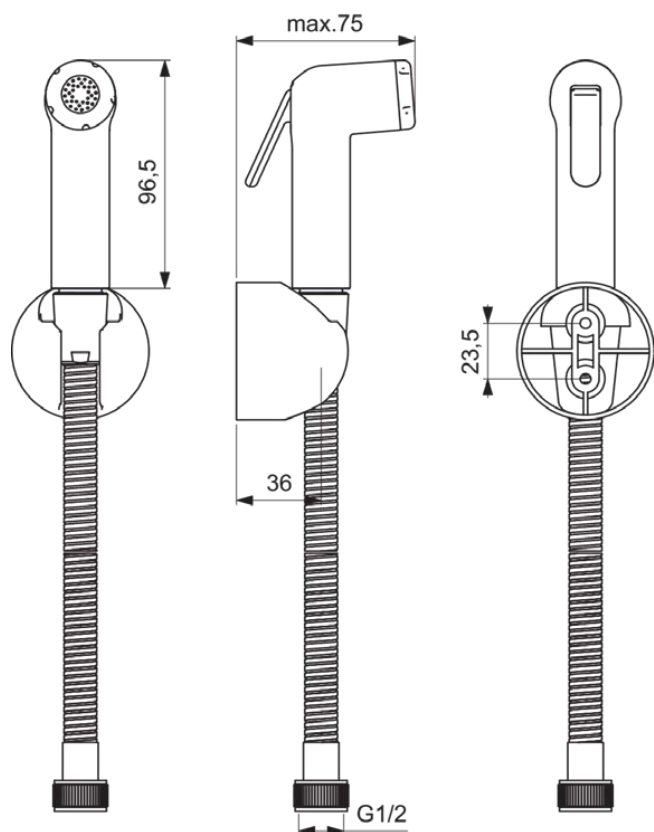

IDEALSPRAY

B0595J6

IDEALSPRAY | Душевой комплект без поручня 58x75x152 mm в покрытии брашированная бронза, 7.6 l/min (3 bar)

Фото и схема

Общая информация

Тип изделия:	Душевые комплекты
Подтип изделия:	Душевой комплект без поручня
Бренд:	Ideal Standard
Коллекция:	IDEALSPRAY
Дизайнер:	Ideal Standard
Colour:	J6 - Брашированная Бронза
Высота (мм):	152
Ширина (мм):	58
Способ крепления:	Крепежные болты
Вес нетто (кг):	0.58
EAN-код:	3800861139478

Загрузки

- [Installation Guide](#)
- [Spare Parts List](#)

Спецификации с продукцией

Регулируемый режим струи:	Нет
Количество режимов струи:	1
Код цвета:	J6
Описание цвета:	брашированная бронза
Материал:	Металл
Макс. сила потока (при 300 кПа) (л):	7.6
Макс. сила потока (при 300 кПа) (л) для всех типов выпуска:	7.6
Макс. расход воды при 300 кПа для ручной лейки:	7.6
Виды режимов струи:	Дождь
Крепежи в комплекте:	Да
Способ крепления:	Крепежные болты
Способ монтажа:	Настенные