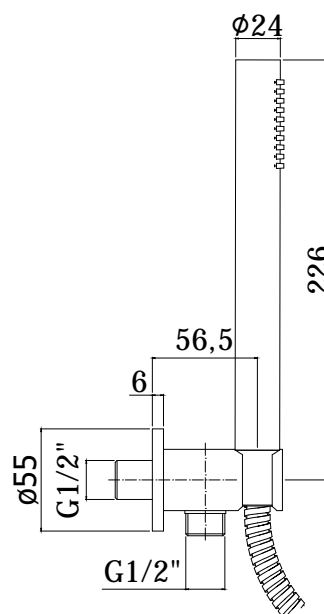

COLLEZIONE

stick

IMMAGINE PRODOTTO

DISEGNO TECNICO

DESCRIZIONE

Set doccia incasso tondo completo di:

- doccia Master (monogetto) in metallo
- supporto incasso tondo in metallo
- flessibile doppia aggraffatura 1/2"x1/2"G/L. 1500mm