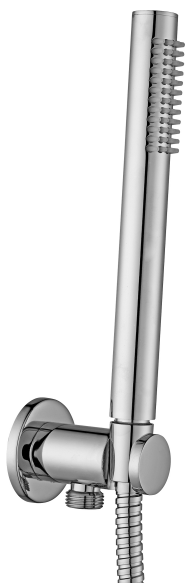

COLLEZIONE

stick

IMMAGINE PRODOTTO

DISEGNO TECNICO

DESCRIZIONE

Set doccia incasso tondo completo di:

- doccia Master (monogetto) in metallo
- supporto incasso tondo in metallo
- flessibile doppia aggraffatura 1/2"x1/2"G/L. 1500mm

ART.

ZDUP 094 . .

con presa acqua incorporata

FINITURE

ZDUP

CR - cromo

ST - finitura steel looking

PAGINA PRODOTTO