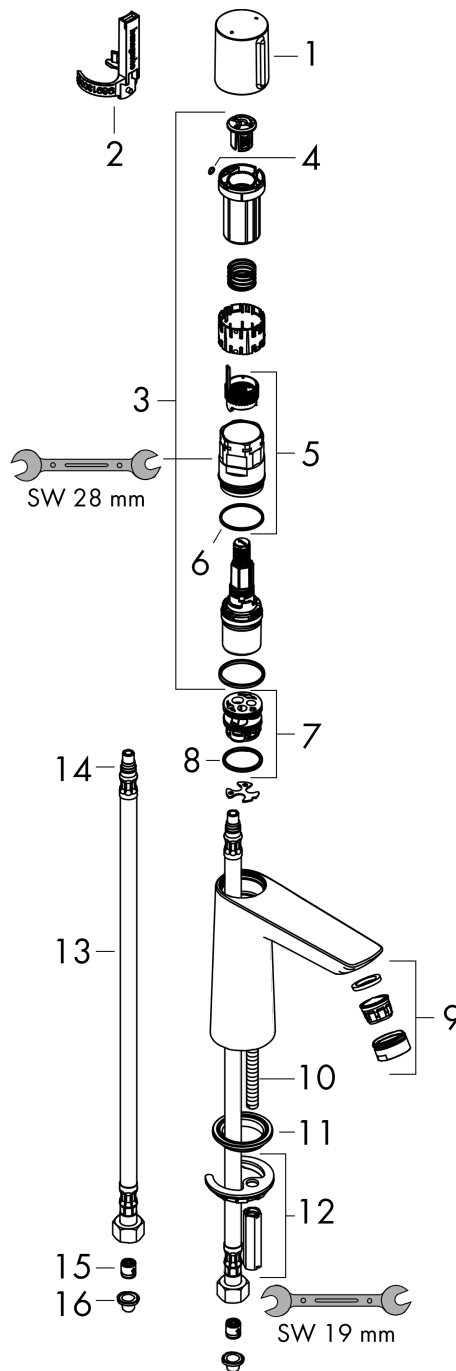

Talis E**Смеситель для раковины с автоматическим отключением, контроль температуры**Поверхности : **хром** Артикульный номер: **71718000****Описание****Характеристики**

- ComfortZone 110
- выступ 111 мм
- тип струи: обычная струя
- максимальный расход воды при 3 бар: 5 л/мин
- Самозакрывающийся картридж с регулировкой температуры
- время промывания: Регулировка в пределах 3-20 секунд (предустановка 7 секунд)
- регулируемое ограничение температуры
- подходит для проточных водонагревателей
- термическая дезинфекция
- вид соединения: соединительные шланги G 3/8
- Для термической дезинфекции требуется сервисный инструмент # 93913000

Технология**Продукт****Чертеж**

Talis E

Смеситель для раковины с автоматическим отключением, контроль температуры

Поверхности : **хром** Артикульный номер: **71718000**

График расхода воды

Talis E

Смеситель для раковины с автоматическим отключением, контроль температуры

Поверхности : хром Артикульный номер: 71718000

Покомпонентное изображение

Год выпуска: >04/21

Talis E**Смеситель для раковины с автоматическим отключением, контроль температуры**Поверхности : **хром** Артикульный номер: **71718000****Перечень запасных частей**

Год выпуска: >04/21

Позиция	Описание	Артикульный номер	PC	PU
1	service set	93913000	-	1
2	cartridge, assy	94373000	-	1
3	O-ring 3x1	98384000	-	1
4	nut	92528000	-	1
5	O-ring 27x1,5	92527000	-	1
6	O-Ring 28x2	98194000	-	1
7	adapter for cartridge	98866000	-	1
8	O-ring 23x2	98398000	-	1
9	aerator M24x1 (5 l/min)	92372000	-	1
10	screw M8 x 68	97736000	-	1
11	seal Ø 42	98722000	-	1
12	fixing set	96016000	-	1
13	connection hose 450 mm M8x0,75 G3/8	93405000	-	1
14	O-ring 7x1,5	98422000	-	1
15	filter packing	95291000	-	1
16	non return valve DW 10	96456000	-	1