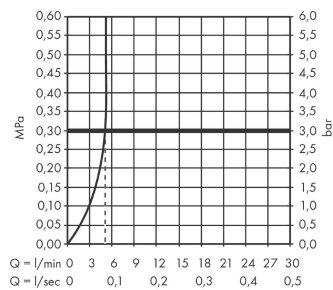

Технология**Продукт****Чертеж**

Talis E

Смеситель для раковины с автоматическим отключением, контроль температуры

Поверхности : **хром** Артикульный номер: **71718000**

График расхода воды

Talis E

Смеситель для раковины с автоматическим отключением, контроль температуры