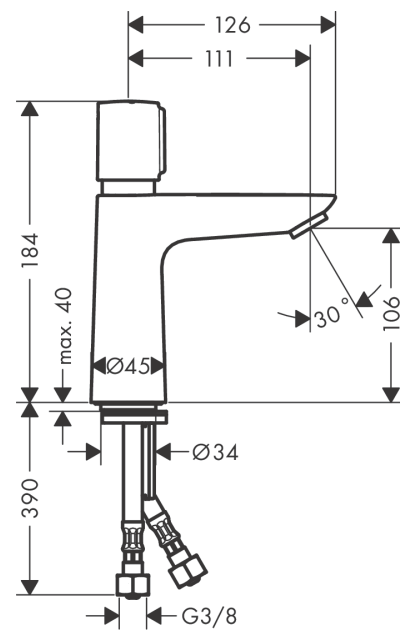

Talis E**Смеситель для раковины с автоматическим отключением, контроль температуры**Поверхности : **хром** Артикульный номер: **71718000****Описание****Характеристики**

- ComfortZone 110
- выступ 111 мм
- тип струи: обычная струя
- максимальный расход воды при 3 бар: 5 л/мин
- Самозакрывающийся картридж с регулировкой температуры
- время промывания: Регулировка в пределах 3-20 секунд (предустановка 7 секунд)
- регулируемое ограничение температуры
- подходит для проточных водонагревателей
- термическая дезинфекция
- вид соединения: соединительные шланги G 3/8
- Для термической дезинфекции требуется сервисный инструмент # 93913000

Технология**Продукт****Чертеж**

Talis E

Смеситель для раковины с автоматическим отключением, контроль температуры

Поверхности : **хром** Артикульный номер: **71718000**

График расхода воды

Talis E

Смеситель для раковины с автоматическим отключением, контроль температуры

Поверхности : хром Артикульный номер: 71718000

Покомпонентное изображение

Год выпуска: >04/21

Talis E**Смеситель для раковины с автоматическим отключением, контроль температуры**Поверхности : **хром** Артикульный номер: **71718000****Перечень запасных частей**

Год выпуска: >04/21

Позиция	Описание	Артикульный номер	PC	PU
1	service set	93913000	-	1
2	cartridge, assy	94373000	-	1
3	O-ring 3x1	98384000	-	1
4	nut	92528000	-	1
5	O-ring 27x1,5	92527000	-	1
6	O-Ring 28x2	98194000	-	1
7	adapter for cartridge	98866000	-	1
8	O-ring 23x2	98398000	-	1
9	aerator M24x1 (5 l/min)	92372000	-	1
10	screw M8 x 68	97736000	-	1
11	seal Ø 42	98722000	-	1
12	fixing set	96016000	-	1
13	connection hose 450 mm M8x0,75 G3/8	93405000	-	1
14	O-ring 7x1,5	98422000	-	1
15	filter packing	95291000	-	1
16	non return valve DW 10	96456000	-	1