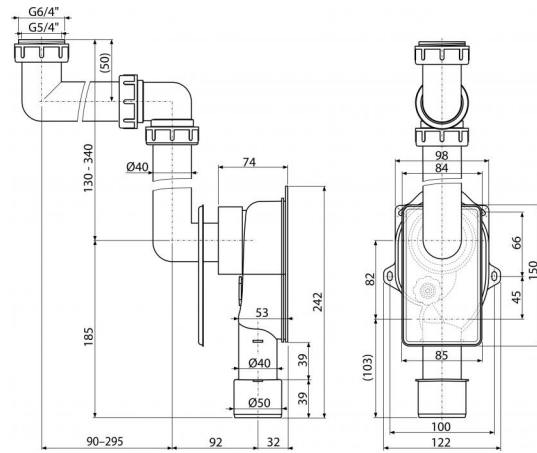

A873

Универсальный сифон под штукатурку, экономящий пространство

**Область применения**

Для скрытого монтажа

Для умывальника или раковины

Для экономии места под раковиной или мойкой

Свойства

- Легко регулируется в соответствии с потребностями пользователя
- Материал: полипропилен
- Подключение к сливной трубе $\varnothing 40/50$ мм
- Сервисное отверстие для легкой чистки
- Вертикальный слив
- Экономия места под раковиной, сифон скрыт в стене

Содержание комплекта

- Резьбовое соединение 5/4", 6/4" для подключения слива раковины или мойки
- Пластиковое обрамление
- Корпус сифона встроенного в стену
- Трубы для подключения к раковине или мойке

Код заказа, Логистическая информация

Код	EAN	Вес (шт упаковка паллета)	Размеры (шт упаковка)	Количество (упаковка паллета)
A873	8595580512460	0,5227 4,5600 147,6800 кг	300×70×190 590×240×390 MM	10 280 шт