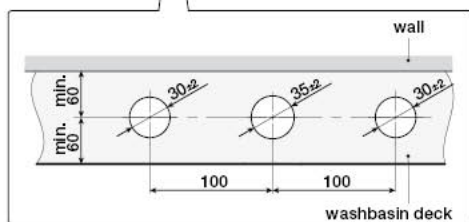

Roca

INSIGNIA

	<p>P bar</p>		
	<p>P bar</p>	<p>MIN 1</p>	<p>3</p>
	<p>°C</p>		<p>-65 -50</p>
	<p>l/min</p>		

3

A5A603A

4

A5A443A

1