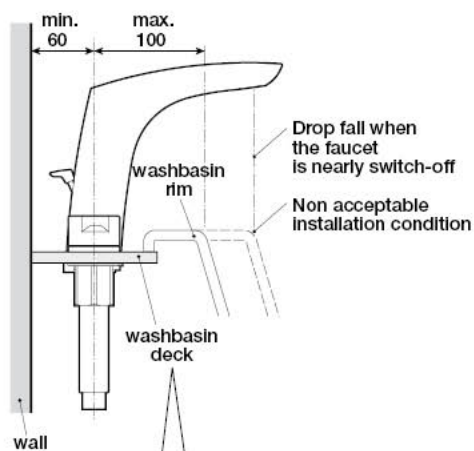

Roca

INSIGNIA

	<p>P bar</p>		
	<p>P bar</p>	<p>MIN 1</p>	<p>3</p>
	<p>°C</p>		<p>-65 -50</p>
	<p>l/min</p>		

3

A5A603A

4

A5A443A

1