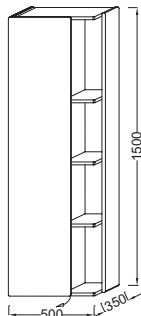

- Идеальное покрытие: роскошная отделка полочек из цельного дерева

Технические характеристики

- Размеры (см): 50 x 35 x 150 см
- Место для хранения: 1 дверца с механизмом «плавное закрывание»

- Вес: 40 кг

Продукты для комплектации

- EB1188: Мебель под раковину 120 см

Связанные продукты

- EB1182: Зеркало 100 см

Технический чертеж

Спецификация продукта: Подвесная колонна 50 см, шарниры слева. EB1179G. Коллекция: TERRACE. Размеры (см): 50 x 35 x 150 см. Вес: 40 кг. Место для хранения: 1 дверца с механизмом «плавное закрывание».