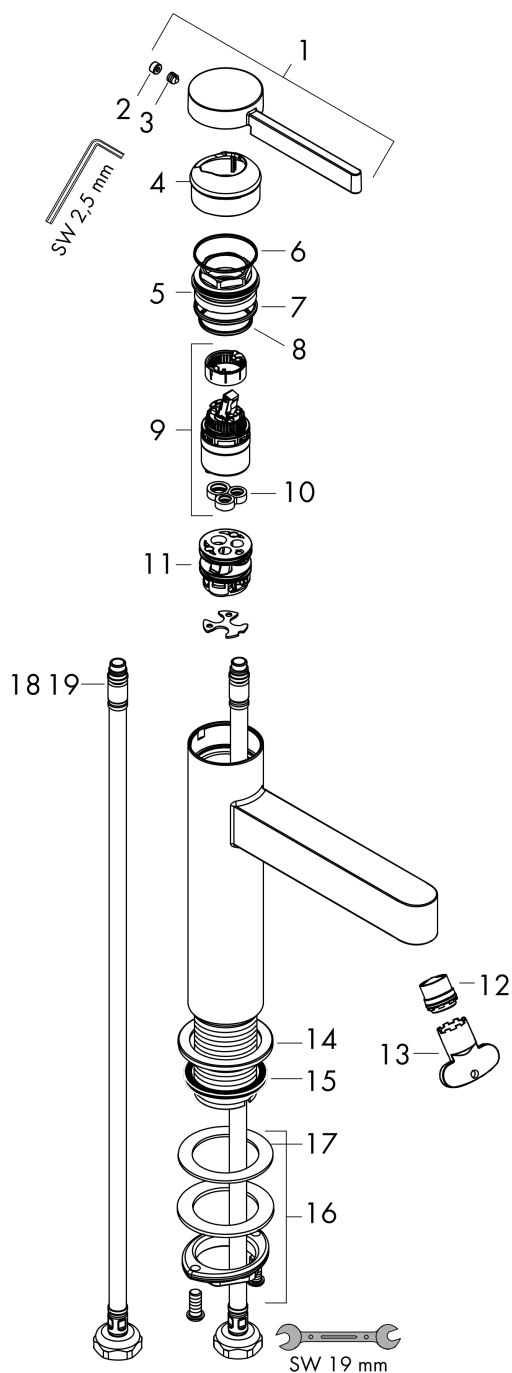

Finoris

Смеситель для раковины, однорычажный, 100 со сливным клапаном Push-Open

Поверхности : матовый белый Артикулный номер: 76010700

Описание

Характеристики

- состоит из: однорычажный смеситель для раковины, слив/перелив
- ComfortZone 100
- выступ 126 мм
- тип струи: ламинарная струя
- максимальный расход воды при 3 бар: 5 л/мин
- керамический узел смешивания
- регулируемое ограничение температуры
- подходит для проточных водонагревателей
- сливной клапан Push-Open G 1 ¼
- материал сливного набора: металл
- вид соединения: соединительные шланги G ¾

Технология

Награды за дизайн

reddot winner 2021

Продукт

Чертеж

График расхода воды

Finoris

Смеситель для раковины, однорычажный, 100 со сливным клапаном Push-Open

Поверхности : **матовый белый** Артикульный номер: **76010700**

Покомпонентное изображение

Год выпуска: >06/21

Finoris**Смеситель для раковины, однорычажный, 100 со сливным клапаном Push-Open**Поверхности : **матовый белый** Артикульный номер: **76010700****Перечень запасных частей**

Год выпуска: >06/21

Позиция	Описание	Артикульный номер	PC	PU
1	handle	94266700	-	1
2	screw cover	93735460	-	1
3	hollow set screw M5x5	98446000	-	1
4	flange	93737700	-	1
5	nut	92926000	-	1
6	O-ring 30x1,5	98433000	-	1
7	O-ring 29x2	98391000	-	1
8	O-ring 25x1,5	98146000	-	1
9	cartridge, assy	93760000	-	1
10	seal	93383000	-	1
11	adapter for cartridge	98866000	-	1
12	spray former	93973000	-	1
13	special tool	98987000	-	1
14	escutcheon	94265700	-	1
15	flat seal	98749000	-	1
16	fixing set (Ø 32)	13961000	-	1
17	lever collar	97548000	-	1
18	connection hose 600 mm M8x0,75 G3/8	96556000	-	1
19	O-ring 6,6x1,6	93019000	-	1
a	push-open waste set	50100700	-	1
b	fixation extension 35 mm	13898000	-	1