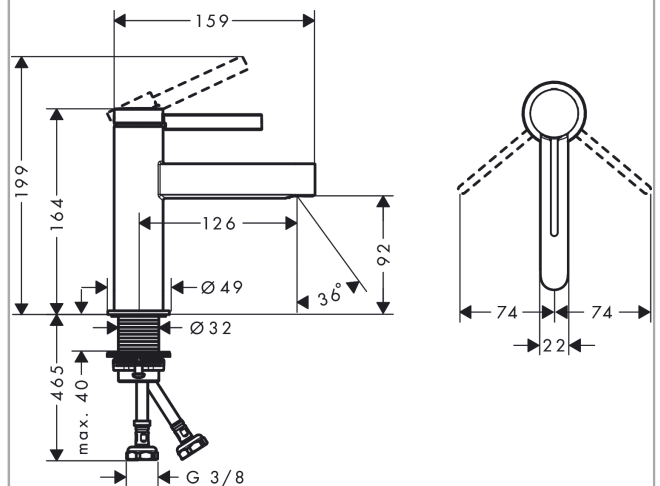

Finoris

Смеситель для раковины, однорычажный, 100 со сливным клапаном Push-Open

Поверхности : матовый белый Артикулный номер: 76010700

Описание

Характеристики

- состоит из: однорычажный смеситель для раковины, слив/перелив
- ComfortZone 100
- выступ 126 мм
- тип струи: ламинарная струя
- максимальный расход воды при 3 бар: 5 л/мин
- керамический узел смешивания
- регулируемое ограничение температуры
- подходит для проточных водонагревателей
- сливной клапан Push-Open G 1 ¼
- материал сливного набора: металл
- вид соединения: соединительные шланги G ¾

Технология

Награды за дизайн

reddot winner 2021

Продукт

Чертеж

График расхода воды

Finoris

Смеситель для раковины, однорычажный, 100 со сливным клапаном Push-Open

Поверхности : **матовый белый** Артикульный номер: **76010700**

Покомпонентное изображение

Год выпуска: >06/21

Finoris**Смеситель для раковины, однорычажный, 100 со сливным клапаном Push-Open**Поверхности : **матовый белый** Артикульный номер: **76010700****Перечень запасных частей**

Год выпуска: >06/21

Позиция	Описание	Артикульный номер	PC	PU
1	handle	94266700	-	1
2	screw cover	93735460	-	1
3	hollow set screw M5x5	98446000	-	1
4	flange	93737700	-	1
5	nut	92926000	-	1
6	O-ring 30x1,5	98433000	-	1
7	O-ring 29x2	98391000	-	1
8	O-ring 25x1,5	98146000	-	1
9	cartridge, assy	93760000	-	1
10	seal	93383000	-	1
11	adapter for cartridge	98866000	-	1
12	spray former	93973000	-	1
13	special tool	98987000	-	1
14	escutcheon	94265700	-	1
15	flat seal	98749000	-	1
16	fixing set (Ø 32)	13961000	-	1
17	lever collar	97548000	-	1
18	connection hose 600 mm M8x0,75 G3/8	96556000	-	1
19	O-ring 6,6x1,6	93019000	-	1
a	push-open waste set	50100700	-	1
b	fixation extension 35 mm	13898000	-	1