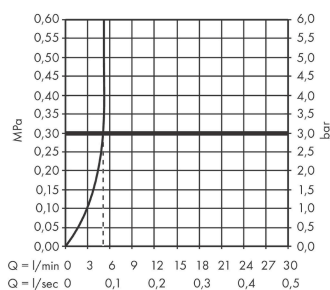

Технология

Награды за дизайн

reddot winner 2021

Продукт

Чертеж

График расхода воды

Finoris

Смеситель для раковины, однорычажный, 100 со сливным клапаном Push-Open