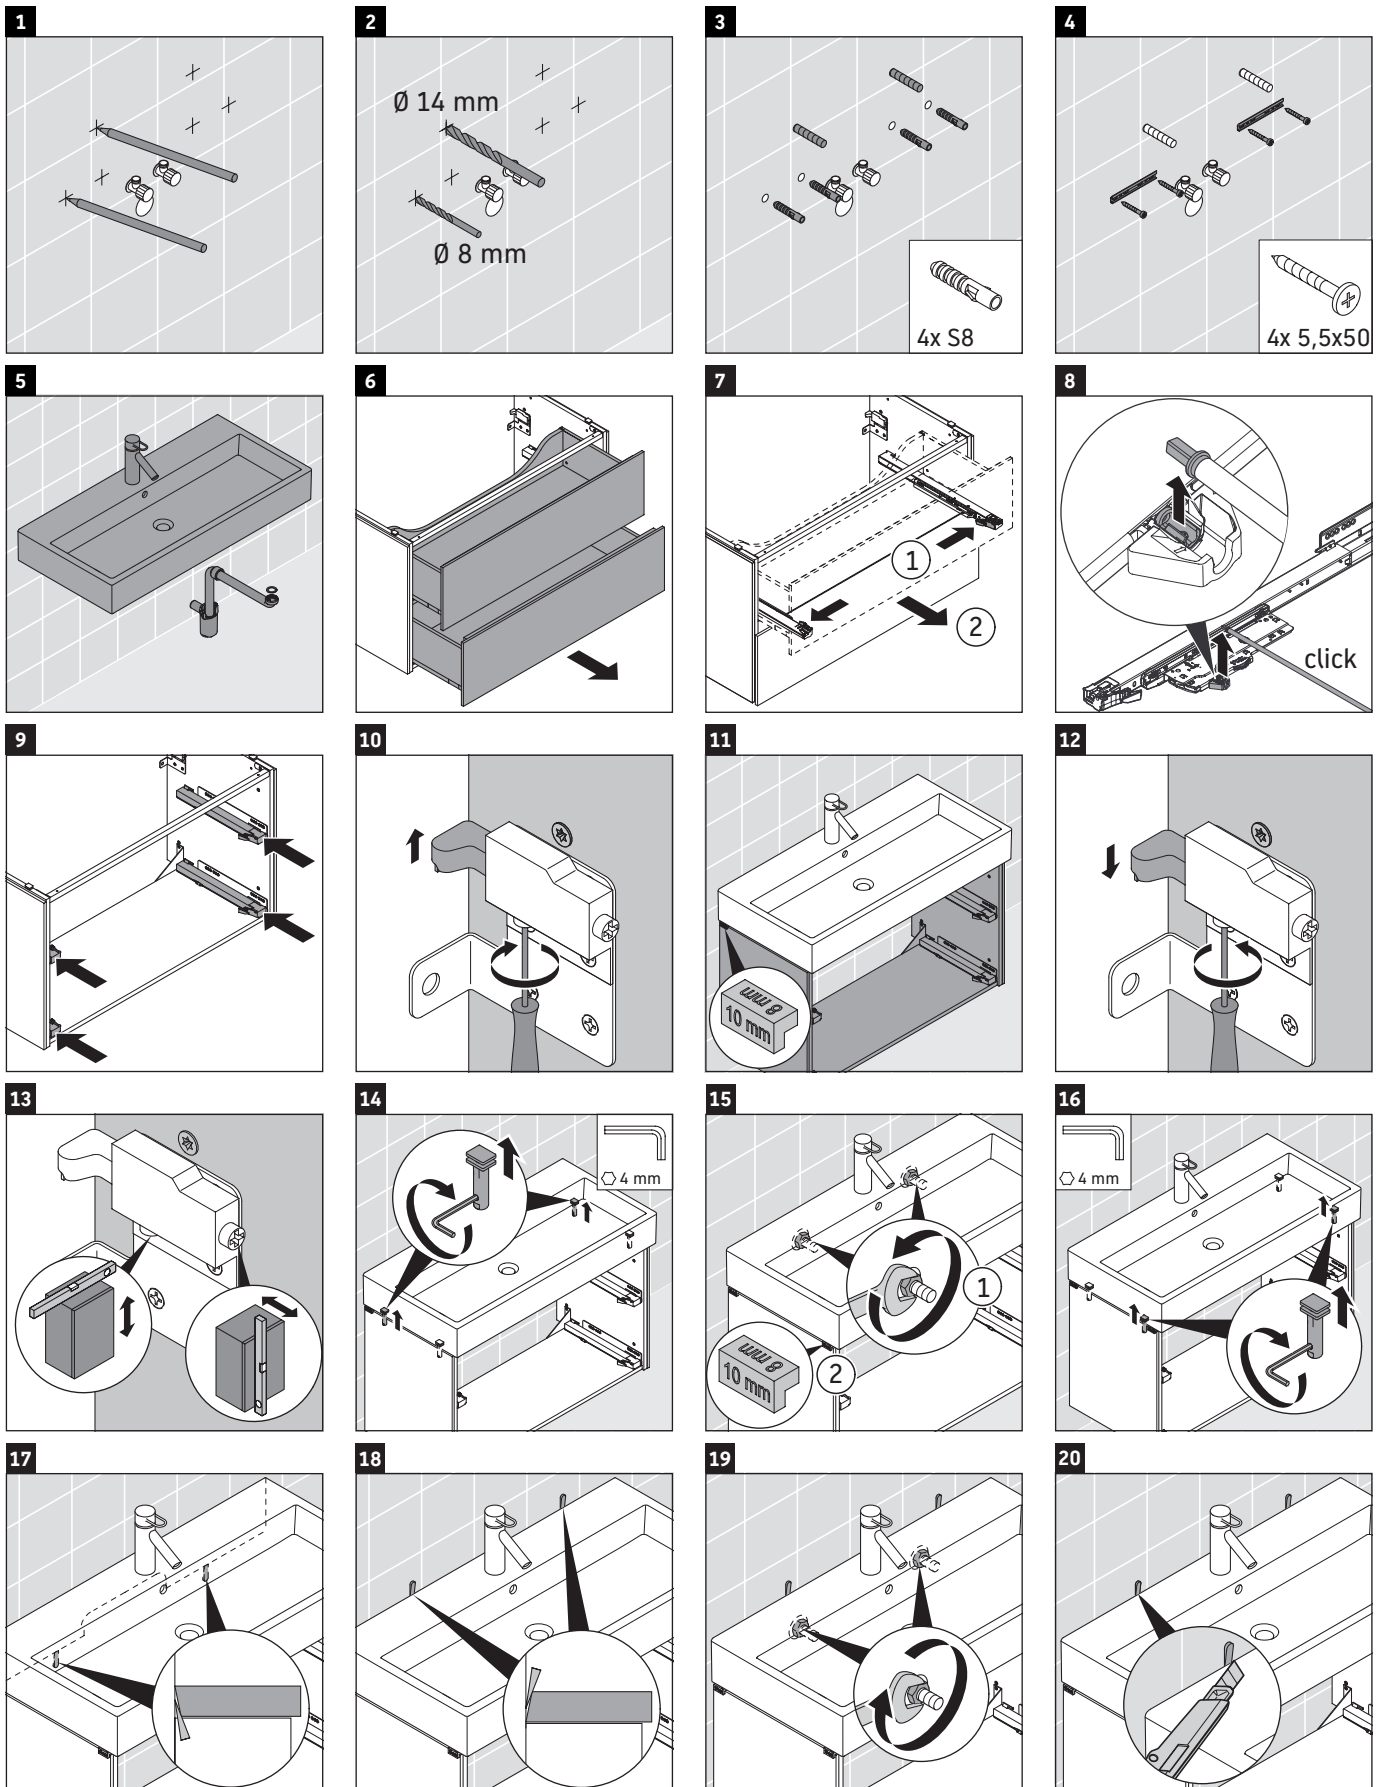

Best.-Nr. LC6277/17.03.1