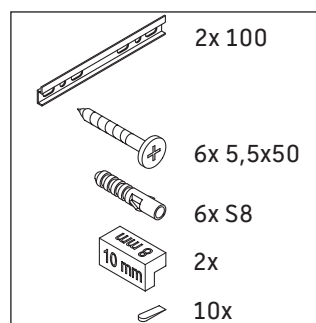

L-Cube

LC 6277

Инструкция по монтажу

A	B	W	X
mm	mm	mm	mm
784	546	135	715

Vero Air # 235080

Указания по применению

Серия мебели для ванной комнаты соответствует действующим нормам и директивам на момент поставки и сконструирована для использования в ванных комнатах. Непосредственное орошение водой, например, во время мытья под душем следует избегать.