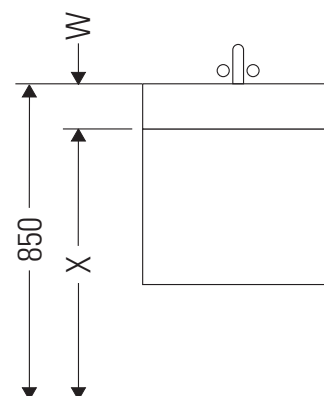

L-Cube

LC 6277

Инструкция по монтажу

A	B	W	X
mm	mm	mm	mm
784	546	135	715

Vero Air # 235080

Указания по применению

Серия мебели для ванной комнаты соответствует действующим нормам и директивам на момент поставки и сконструирована для использования в ванных комнатах. Непосредственное орошение водой, например, во время мытья под душем следует избегать.