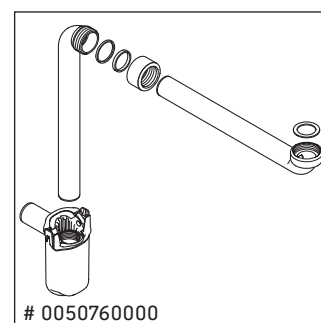

L-Cube

LC 6277

Инструкция по монтажу

A	B	W	X
mm	mm	mm	mm
784	546	135	715

Vero Air # 235080

Указания по применению

Серия мебели для ванной комнаты соответствует действующим нормам и директивам на момент поставки и сконструирована для использования в ванных комнатах. Непосредственное орошение водой, например, во время мытья под душем следует избегать.