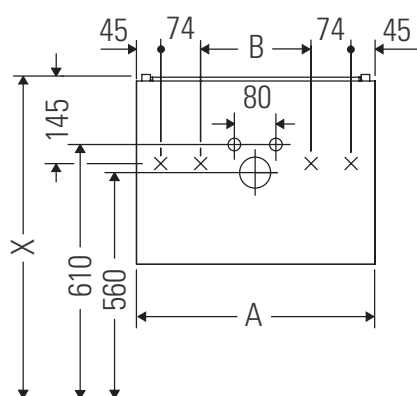

L-Cube

LC 6277

Инструкция по монтажу

A	B	W	X
mm	mm	mm	mm
784	546	135	715

Vero Air # 235080

Указания по применению

Серия мебели для ванной комнаты соответствует действующим нормам и директивам на момент поставки и сконструирована для использования в ванных комнатах. Непосредственное орошение водой, например, во время мытья под душем следует избегать.