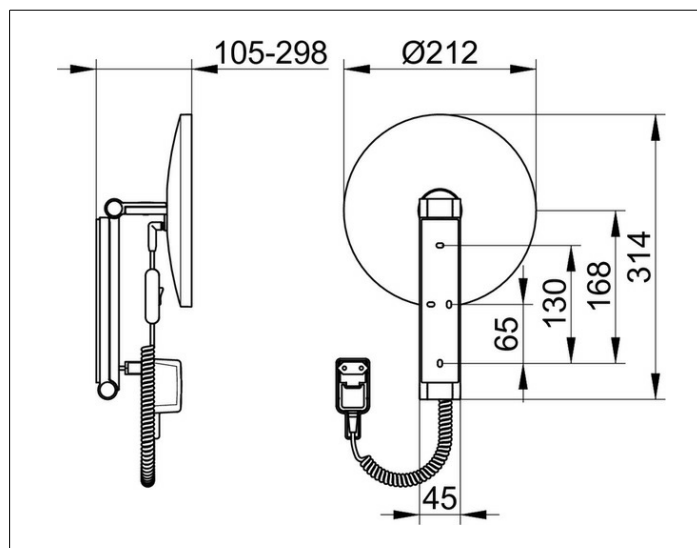

Kosmetikspiegel

17612179001 Косметическое зеркало

ИЗДЕЛИЕ**ЧЕРТЕЖ****ОПИСАНИЕ ИЗДЕЛИЯ**

с подсветкой, 1 цвет подсветки 6500 Кельвин
(дневной свет),

подсоединение к электропитанию через спиралевидный
кабель (400 мм), настенная модель на кронштейне с
шарниром, регулируется в трех плоскостях,
одностороннее зеркало, вогнутое,
коэффициент увеличения x 5

EEK: D ,

ПОВЕРХНОСТЬ

алюминий finish

ГАБАРИТЫ

mit Steckertrafo