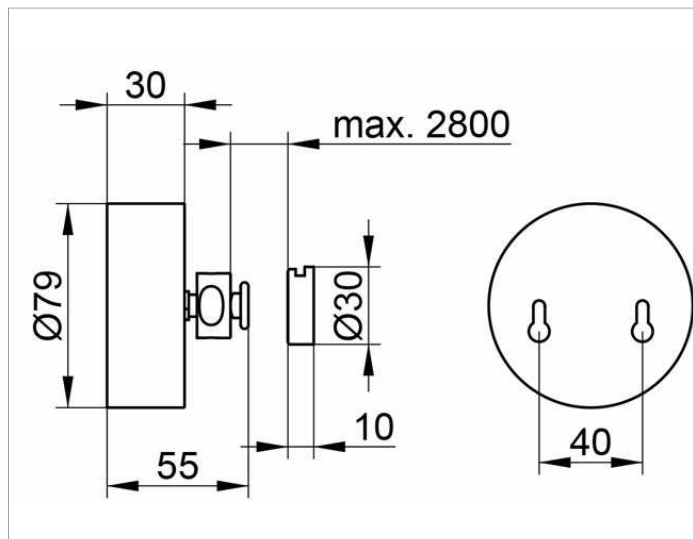

Universalartikel

04979070001 Веревка для белья

ИЗДЕЛИЕ

ЧЕРТЕЖ

ОПИСАНИЕ ИЗДЕЛИЯ

в комплекте с держателем,
вытягивается до 2,80 м

поверхность

нержавеющая сталь/хром

спецификации

KEUCO PLAN clothes line 04979070001
chrome-plated clothes line
complete with wall mounting element
extendable up to max. 9.2 ft

base diameter: 3-1/8", projection: 2-3/16"

The clothes line and the wall mounting element are fitted with 2 hidden
fixing points