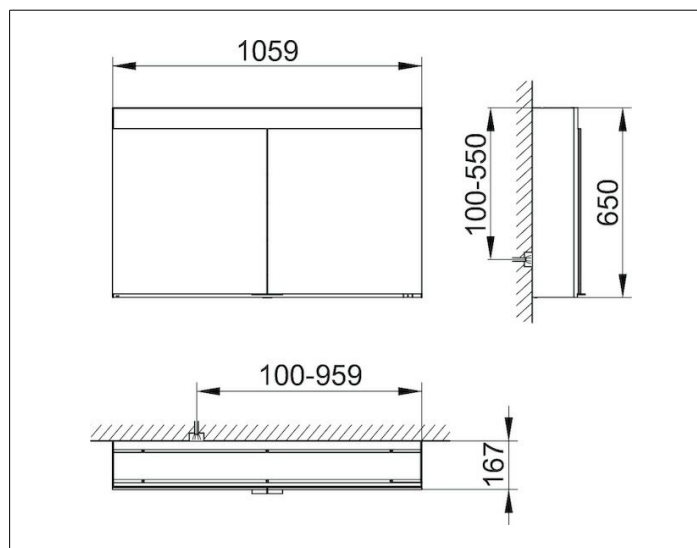

Edition 400

21532171301 Зеркальный шкаф

ИЗДЕЛИЕ**ЧЕРТЕЖ****ОПИСАНИЕ ИЗДЕЛИЯ**

для монтажа на стене

1 тон подсветки 4000 Кельвин (нейтральная белая),
 2 поворотные двойные зеркальные дверцы из хрустального стекла, корпус из анодированного серебристого алюминия, боковины корпуса из белого лакированного стекла, задняя стенка зеркальная

ЕЕК: F, 39 kWh/1000h

ОБОРУДОВАНИЕ

- 2 электрические розетки
- 2 x 3 переставляемые по высоте стеклянные полочки
- 2 ящика для мелочей со сдвижной стеклянной крышкой
- подсветка внутри шкафа
- амортизатор дверцы

ПОВЕРХНОСТЬ

серебристый анодированный

ГАБАРИТЫ

1060 x 650 x 167 mm