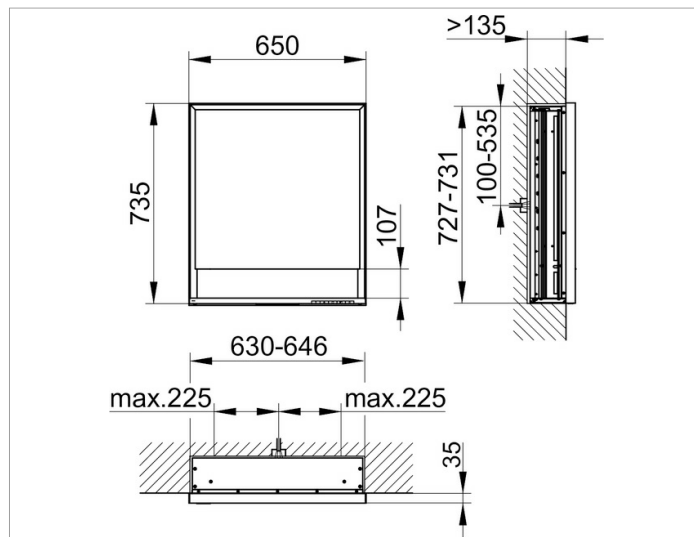

Royal Lumos

14311171101 Зеркальный шкаф

ИЗДЕЛИЕ**ЧЕРТЕЖ****ОПИСАНИЕ ИЗДЕЛИЯ**

для встраиваемого монтажа,
 бесступенчатая настройка тона подсветки от 2700 Кельвин (теплая белая) до 6500 Кельвин (дневной свет),
 поворотная дверца с двусторонним озераживанием,
 стекла, корпус из анодированного серебристого алюминия,
 задняя стенка зеркальная

поверхность

алюминий серебристый анодированный/петли

Габариты

650 x 735 x 165 mm