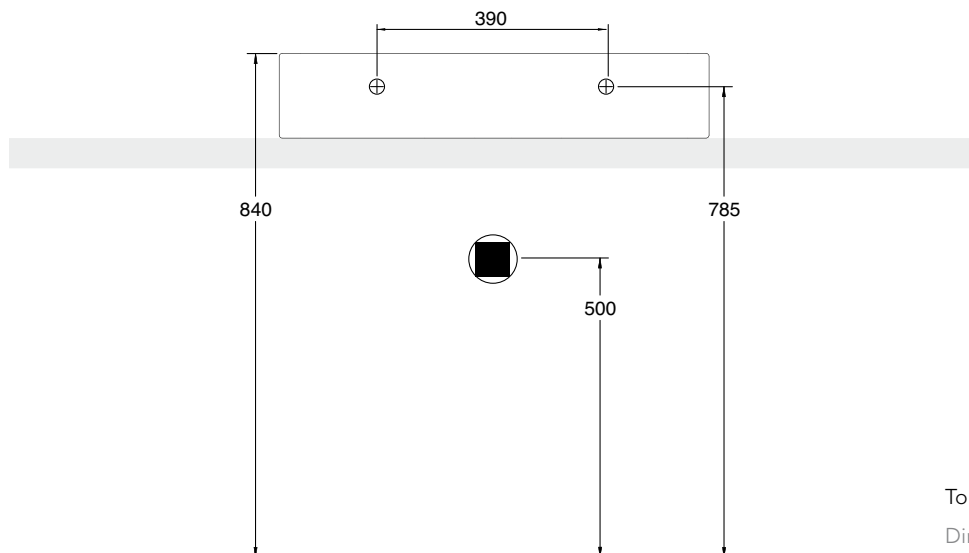

FUJI 70

Art. 6002 - 71 x 43 Cm - 16 Kg - 4,2 L.

Lavabo da appoggio o sospeso

Lay-on or wall-mounted washbasin

Lavabo à poser ou suspendu

Aufsatz-oder Hängewaschbecken

Lavabo de apojo o suspendido

Раковина умывальника накладная или подвесная

Tolleranza dimensioni  $\pm 5\%$

Dimension tolerance  $\pm 5\%$