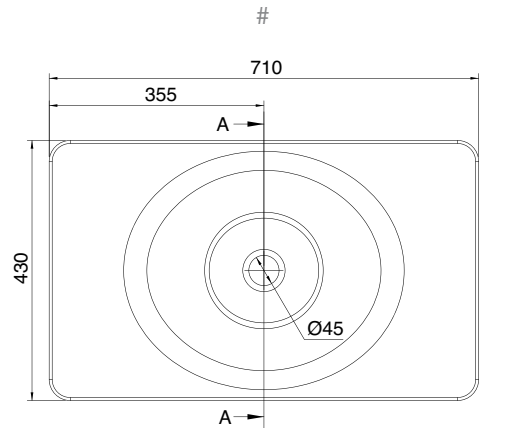

FUJI 70

Art. 6002 - 71 x 43 Cm - 16 Kg - 4,2 L.

Lavabo da appoggio o sospeso

Lay-on or wall-mounted washbasin

Lavabo à poser ou suspendu

Aufsatz-oder Hängewaschbecken

Lavabo de apojo o suspendido

Раковина умывальника накладная или подвесная

Tolleranza dimensioni  $\pm 5\%$

Dimension tolerance  $\pm 5\%$