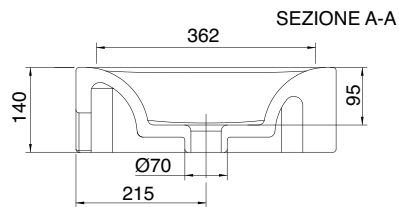

FUJI 70

Art. 6002 - 71 x 43 Cm - 16 Kg - 4,2 L.

Lavabo da appoggio o sospeso

Lay-on or wall-mounted washbasin

Lavabo à poser ou suspendu

Aufsatz-oder Hängewaschbecken

Lavabo de apojo o suspendido

Раковина умывальника накладная или подвесная

Tolleranza dimensioni  $\pm 5\%$

Dimension tolerance  $\pm 5\%$