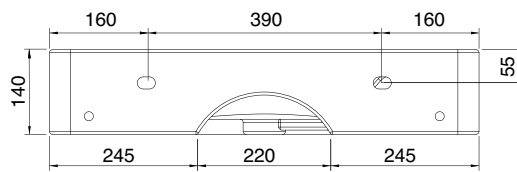

FUJI 70

Art. 6002 - 71 x 43 Cm - 16 Kg - 4,2 L.

Lavabo da appoggio o sospeso

Lay-on or wall-mounted washbasin

Lavabo à poser ou suspendu

Aufsatz-oder Hängewaschbecken

Lavabo de apojo o suspendido

Раковина умывальника накладная или подвесная

Tolleranza dimensioni  $\pm 5\%$

Dimension tolerance  $\pm 5\%$