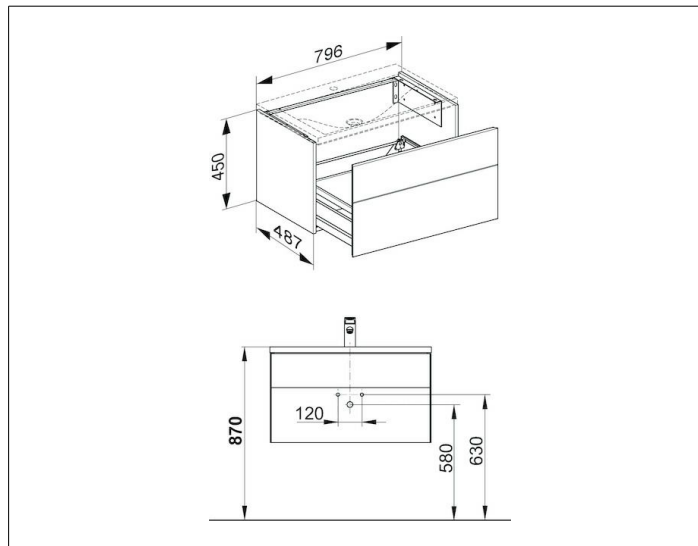

Royal Reflex

34060XX0000 Тумба под умывальник

ИЗДЕЛИЕ**ЧЕРТЕЖ****ОПИСАНИЕ ИЗДЕЛИЯ**

подходит для умывальника из мин. литья, арт. 34061
Выдвижной фронтальный ящик с доводчиком
с пластиковым сифоном 1 1/4 x 32

ОБОРУДОВАНИЕ

- 1 ящик для хранения мелочей из массива бука (550 x 120 x 80 мм)
- 1 пластиковый коврик, белый

ПОВЕРХНОСТЬ

21, 22

ГАБАРИТЫ

796 x 450 x 487 mm