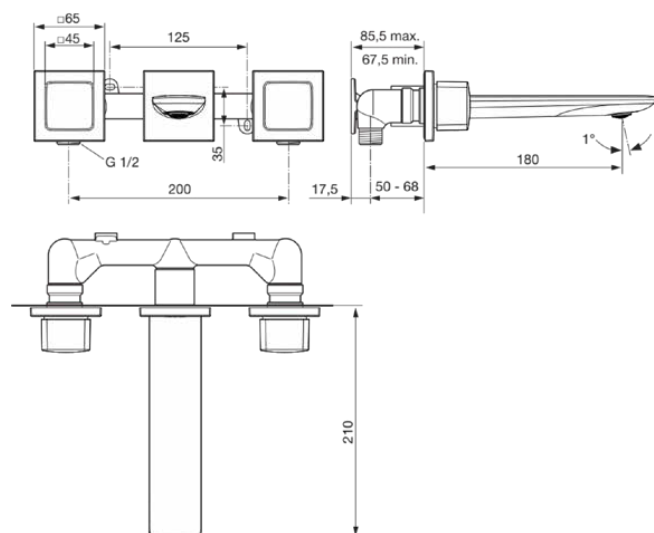

CONCA

A7445A5

CONCA | Двухрукоятковый смеситель для раковины 265x210x65 mm, 180 mm проекция
излива в покрытии магнит, Kit 1 included, 5 l/min (3 bar), без сифона | Ограничитель Ecoflow,
Технология PVD

Фото и схема

Общая информация

Тип изделия:	Смесители для умывальника
Подтип изделия:	Двухрукоятковый смеситель для раковины
Бренд:	Ideal Standard
Коллекция:	CONCA
Дизайнер:	Palomba Serafini Associati
Colour:	A5 - Магнит
Эффект обработки поверхности:	Шелковисто-матовые
Высота (мм):	65
Ширина (мм):	265
Длина / Проекция (мм):	210
Способ крепления:	Внутренний комплект 1 включен
Вес нетто (кг):	2.75
EAN-код:	3800861093435

Спецификации с продукцией

Количество отражателей:	3
Количество рукояток:	2
Технология Blue Start:	Нет
Код цвета:	A5
Описание цвета:	магнит
Технология Cool Body:	Нет
Применение рукоятки:	Регулировка объема и температуры
Положение рукоятки:	Латеральные
Технология IdealPure:	Нет
С проушиной для цепочки:	Нет
Интегрированная электроника:	Нет
Модель для низкого давления:	Нет
Материал:	Металл
Материал отражателя (лей):	Металл
Материал рукоятки:	Металл

CONCA

A7445A5

CONCA | Двухрукоятковый смеситель для раковины 265x210x65 mm, 180 mm проекция излива в покрытии магнит, Kit 1 included, 5 l/min (3 bar), без сифона | Ограничитель Ecoflow, Технология PVD

Спецификации с продукцией