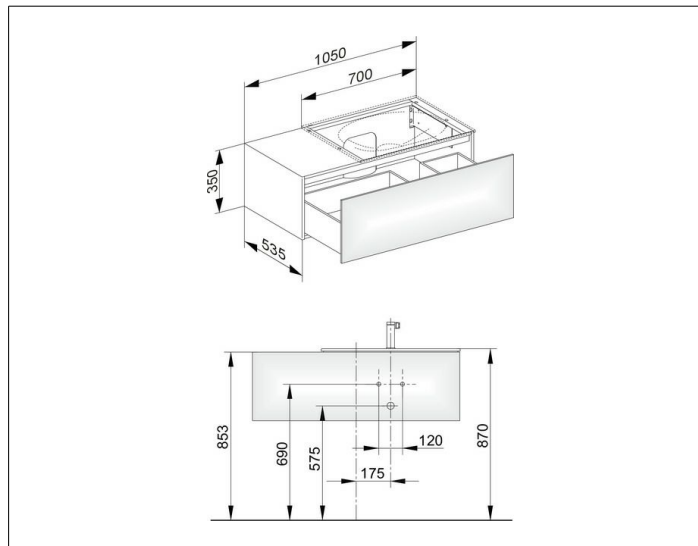

Edition 11

31154YY0100 Тумба под умывальник

ИЗДЕЛИЕ

ЧЕРТЕЖ

ОПИСАНИЕ ИЗДЕЛИЯ

подходит к керамическому умывальнику арт. 31140,
1 выдвижной фронт с нажимным открыванием push-to-open
дополнительно с внутренней светодиодной подсветкой
автоматическое вкл./выкл., теплый белый свет.

ОБОРУДОВАНИЕ

- 1 передвижной ящик для хранения (190 x 70 x 413 мм)

ПОВЕРХНОСТЬ

11, 14, 18, 27, 28, 30, 57, 85, 89

ГАБАРИТЫ

1050 x 350 x 535 mm