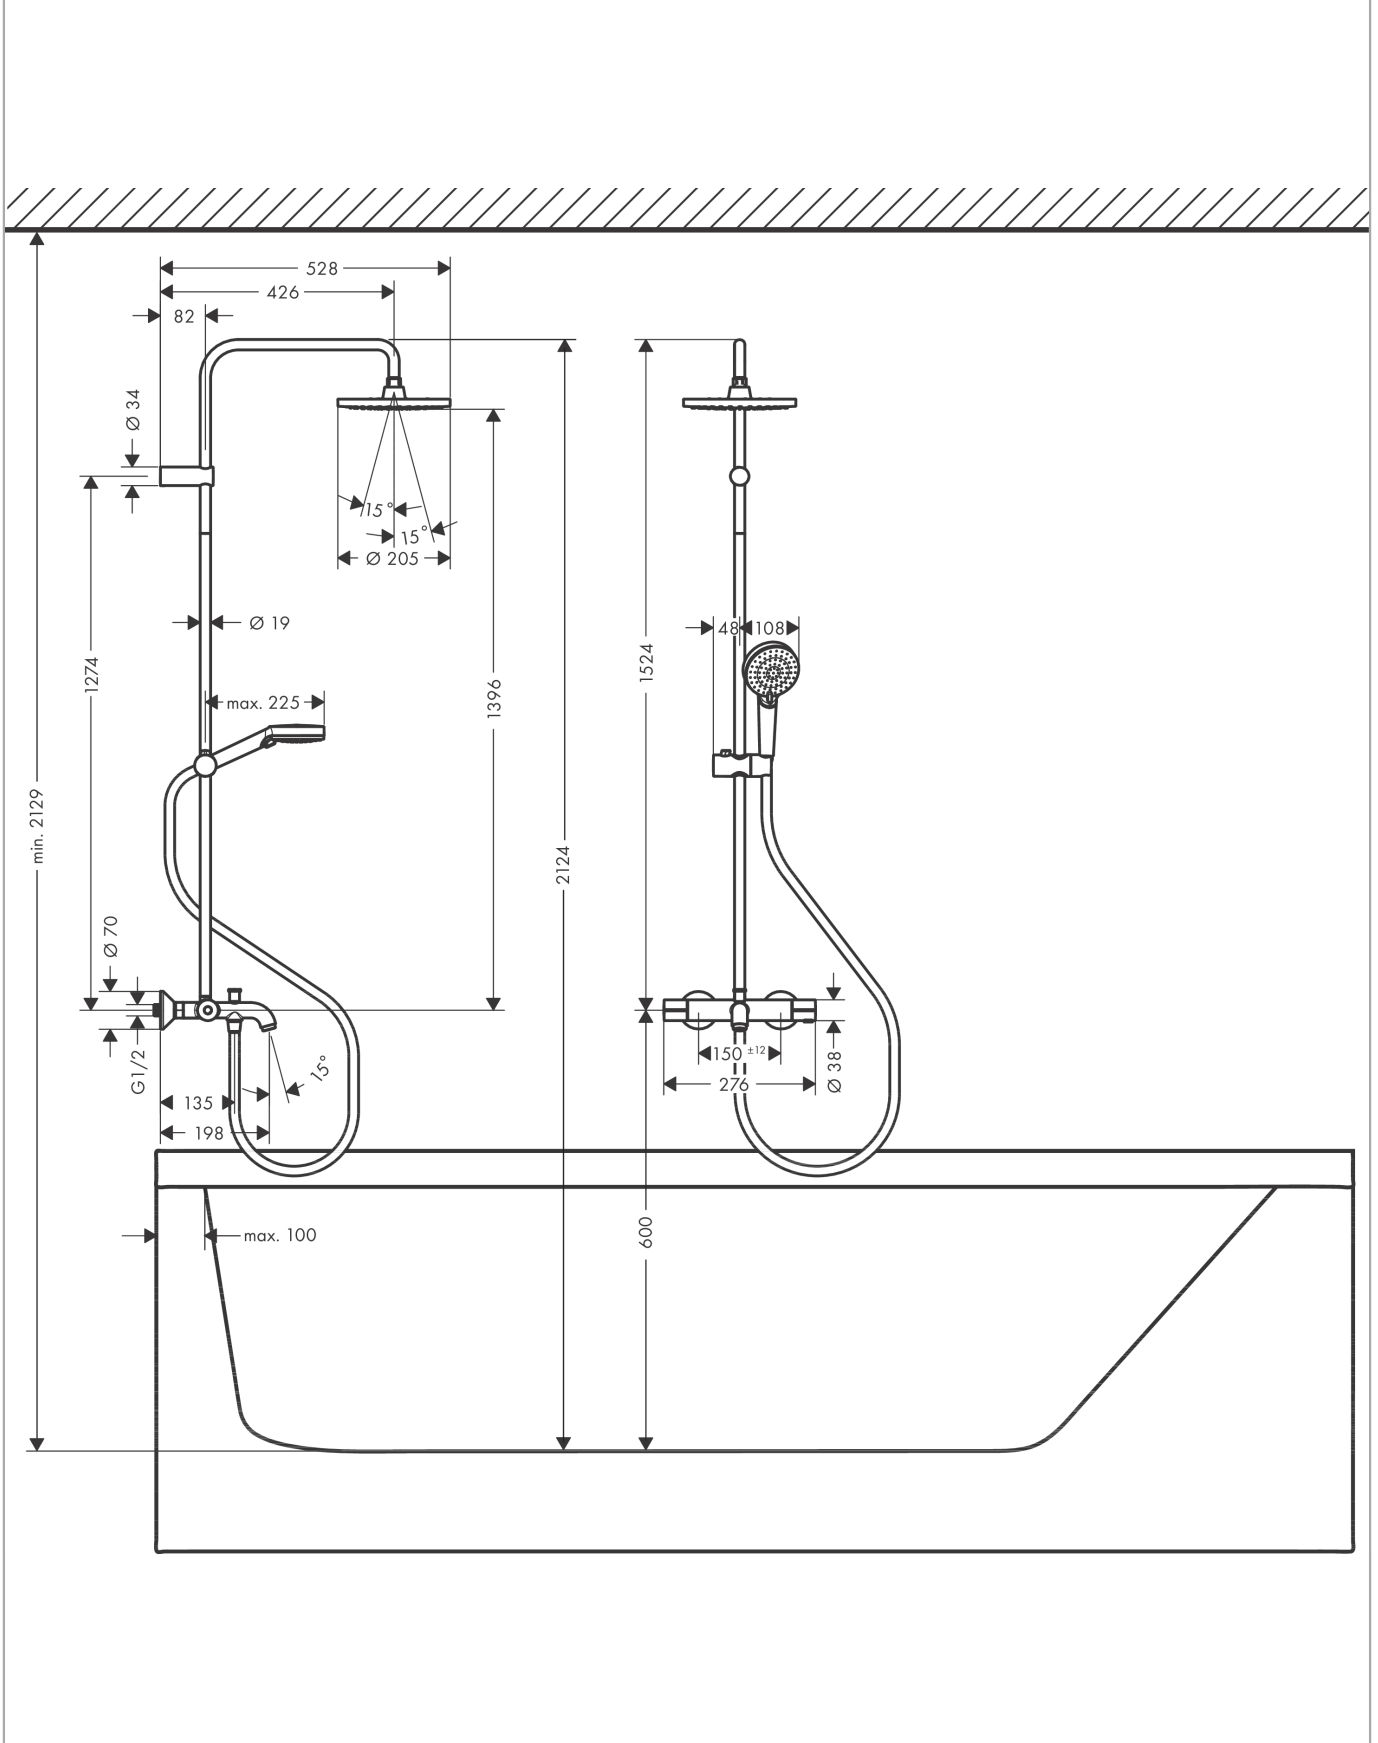

**Vernis Blend**

**Showerpipe 200 1jet с термостатом для ванны**

Поверхности : **хром**      Артикульный номер: **26274000**

**График расхода воды**

Vernis Blend

Showerpipe 200 1jet с термостатом для ванны

Поверхности : хром Артикулный номер: 26274000

Пример монтажа

Vernis Blend

Showerpipe 200 1jet с термостатом для ванны

Поверхности : хром      Артикульный номер: 26274000

Покомпонентное изображение

Год выпуска: >06/21

**Vernis Blend****Showerpipe 200 1jet с термостатом для ванны**Поверхности : **хром** Артикульный номер: **26274000****Перечень запасных частей**

Год выпуска: &gt;06/21

Позиция	Описание	Артикульный номер	PC	PU
1	shower arm	93768000	-	1
2	hollow set screw M5x5	98446000	-	1
3	filter packing	94246000	-	1
4	head shower	26271000	-	1
5	pipe	93770000	-	1
6	pipe	93906000	-	1
7	pipe	93907000	-	1
8	support, assy	93729000	-	1
9	O-ring 12x2	98214000	-	1
10	O-ring 11x2	98127000	-	1
11	handshower	26270000	-	1
12	shower hose Metaflex'C 1,60 m	28266000	-	1
13	aerator M24x1 (38 l/min)	92513000	-	1
14	diverter knob	93766000	-	1
15	selector	97978000	-	1
16	handle for thermostat	93727000	-	1
17	nut	98913000	-	1
18	thermostat cartridge	98282000	-	1
19	cartridge for exchanged connections	92373000	-	1
20	handle	93731000	-	1
21	shut off unit with selector	98283000	-	1
22	connecting thread G½	93730000	-	1
23	non return valve (pressure-resistant up to 2 MPa)	93136000	-	1
24	non return valve	96737000	-	1
25	filter packing	96922000	-	1
26	escutcheon Ø 70 mm	93718000	-	1
27	set of S-unions (±12 mm)	94140000	-	1