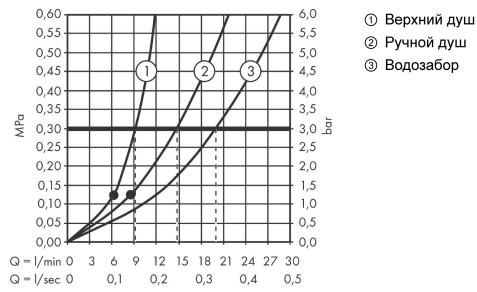

**Vernis Blend**

**Showerpipe 200 1jet с термостатом для ванны**

Поверхности : **хром**      Артикульный номер: **26274000**

**График расхода воды**

Vernis Blend

Showerpipe 200 1jet с термостатом для ванны