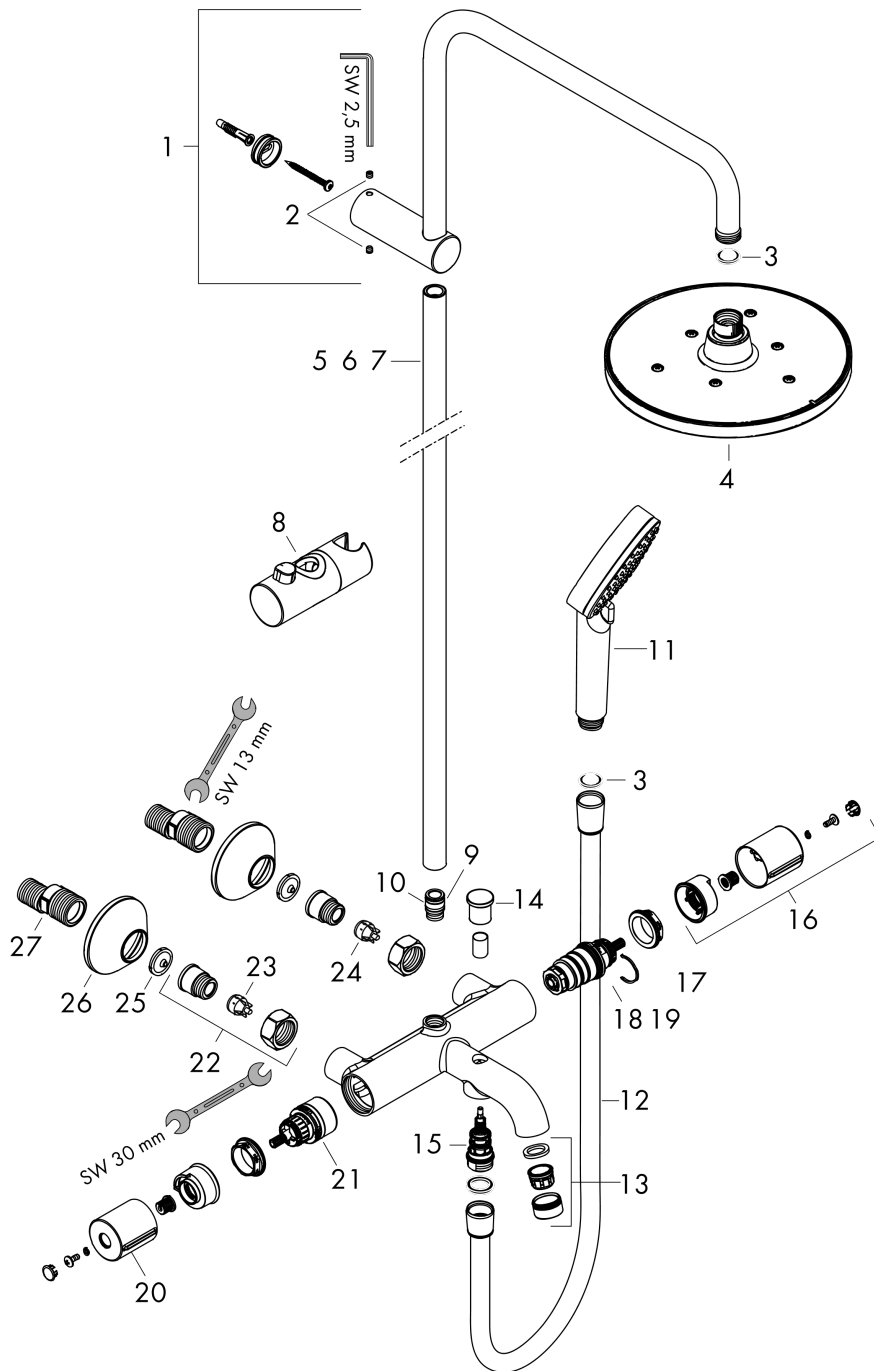

**Vernis Blend**

**Showerpipe 200 1jet с термостатом для ванны**

Поверхности : **хром**      Артикульный номер: **26274000**

**График расхода воды**

Vernis Blend

Showerpipe 200 1jet с термостатом для ванны

Поверхности : хром Артикулный номер: 26274000

Пример монтажа

Vernis Blend

Showerpipe 200 1jet с термостатом для ванны

Поверхности : хром      Артикульный номер: 26274000

Покомпонентное изображение

Год выпуска: >06/21

**Vernis Blend****Showerpipe 200 1jet с термостатом для ванны**Поверхности : **хром** Артикульный номер: **26274000****Перечень запасных частей**

Год выпуска: &gt;06/21

Позиция	Описание	Артикульный номер	PC	PU
1	shower arm	93768000	-	1
2	hollow set screw M5x5	98446000	-	1
3	filter packing	94246000	-	1
4	head shower	26271000	-	1
5	pipe	93770000	-	1
6	pipe	93906000	-	1
7	pipe	93907000	-	1
8	support, assy	93729000	-	1
9	O-ring 12x2	98214000	-	1
10	O-ring 11x2	98127000	-	1
11	handshower	26270000	-	1
12	shower hose Metaflex'C 1,60 m	28266000	-	1
13	aerator M24x1 (38 l/min)	92513000	-	1
14	diverter knob	93766000	-	1
15	selector	97978000	-	1
16	handle for thermostat	93727000	-	1
17	nut	98913000	-	1
18	thermostat cartridge	98282000	-	1
19	cartridge for exchanged connections	92373000	-	1
20	handle	93731000	-	1
21	shut off unit with selector	98283000	-	1
22	connecting thread G½	93730000	-	1
23	non return valve (pressure-resistant up to 2 MPa)	93136000	-	1
24	non return valve	96737000	-	1
25	filter packing	96922000	-	1
26	escutcheon Ø 70 mm	93718000	-	1
27	set of S-unions (±12 mm)	94140000	-	1