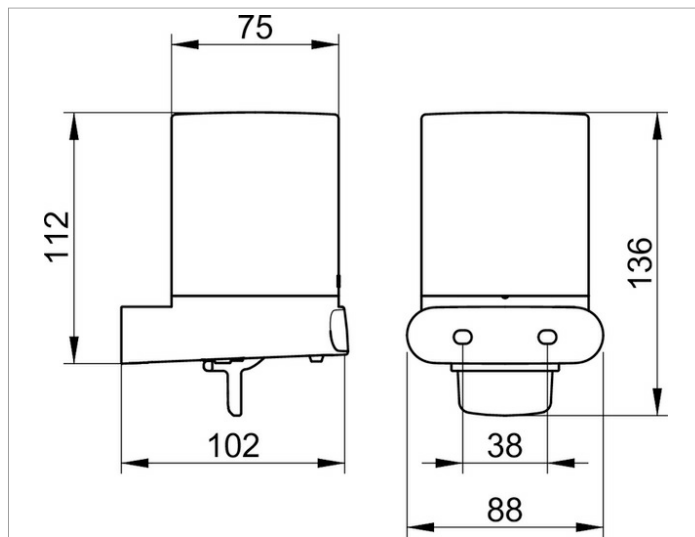

Elegance

11652010100 Дозатор

ИЗДЕЛИЕ

ЧЕРТЕЖ

ОПИСАНИЕ ИЗДЕЛИЯ

верхний стаканчик из пластика,
матовый, в комплекте с держателем и насосиком,
для жидкого мыла.
объем: около 180 мл
дозировка: около 0,5 мл./нажатие

поверхность

хром

спецификации

KEUCO ELEGANCE Lotion dispenser 11652010100
Acrylic cup matt,
Complete with holder and pump
for liquid soap
with an elegant shape,
slightly shaped surfaces with a timeless design,
easy to clean, for liquid soap
Capacity: approx. 6.09 oz,
Dosage: approx. 0.02 oz/stroke
Height 5-3/8",
Projection 4",
The lotion dispenser will be discretely mounted
incl. corrosion-free mounting material