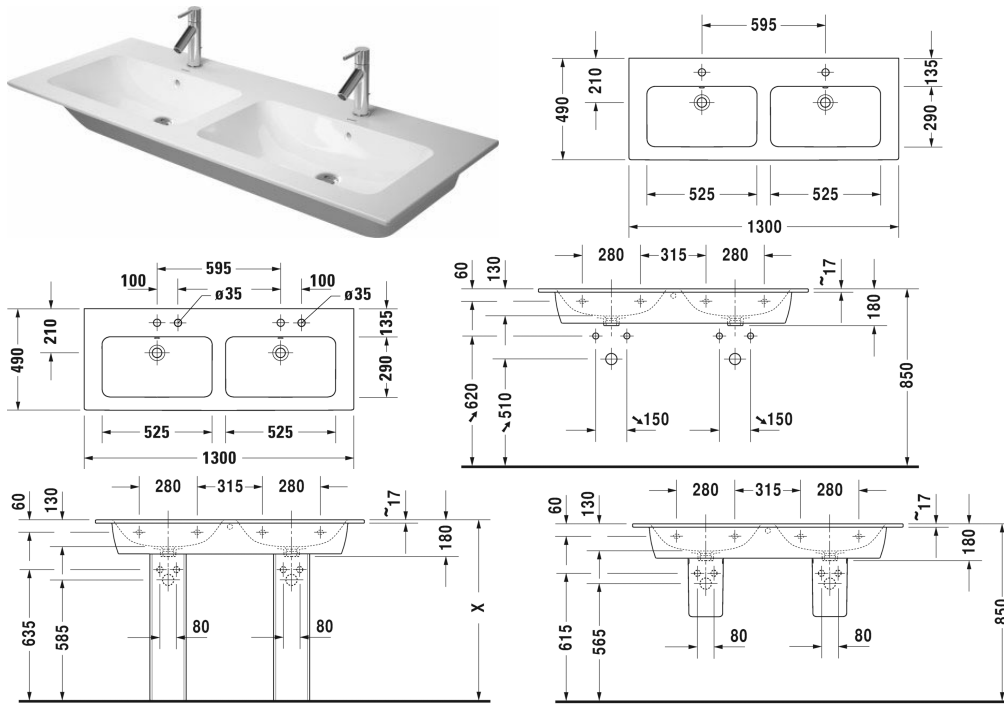

ME by Starck Двойной умывальник, двойной умывальник для мебели # 233613..00 / 233613..00 / 233613..58 / 233613..58 / 233613..30 / 233613..30 / 233613..60 / 233613..60

|< 1300 мм >|

Двойной умывальник, двойной умывальник для мебели

Размеры

Вес

Номер заказа

с переливом, с плоскостью под смеситель, 1300 мм

Цвета

00 Белый Alpin 32 White Satin Matt

Вариант

●	1300 x 490 мм	37,500 кг	233613..00
●	1300 x 490 мм	37,500 кг	233613..00
●●	1300 x 490 мм	37,500 кг	233613..58
●●	1300 x 490 мм	37,500 кг	233613..58
●●●	1300 x 490 мм	37,500 кг	233613..30
●●●	1300 x 490 мм	37,500 кг	233613..30
☒	1300 x 490 мм	37,500 кг	233613..60
☒	1300 x 490 мм	37,500 кг	233613..60

Справка

В сочетании с пьедесталом и полупьедесталом требуются 2 предмета