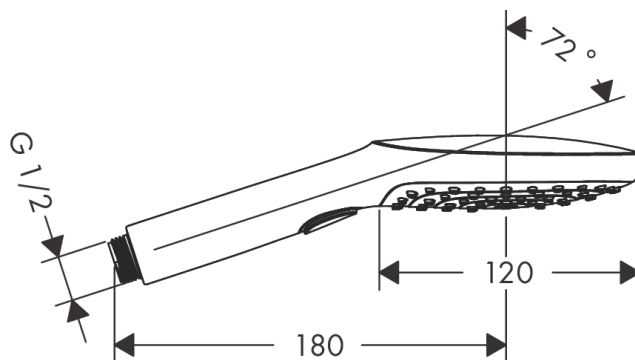

Raindance Select E

Ручной душ 120 3jet

Поверхности : **матовый белый**

Артикульный номер: **26520700**

Описание

Характеристики

- размер душевого диска: 120 мм
- удобное переключение типов струи с помощью кнопки Select
- тип струи: RainAir, Rain, Whirl
- максимальный расход воды при 3 бар: 15 л/мин
- с внутренней подачей воды
- промывающийся грязеулавливающий фильтр
- соединительная резьба G 1/2
- подходит для проточных водонагревателей

Технология

Продукт

Чертеж

График расхода воды

Расход измерен практически с помощью соответствующей арматуры (термостат/смеситель/скрытый клапан).