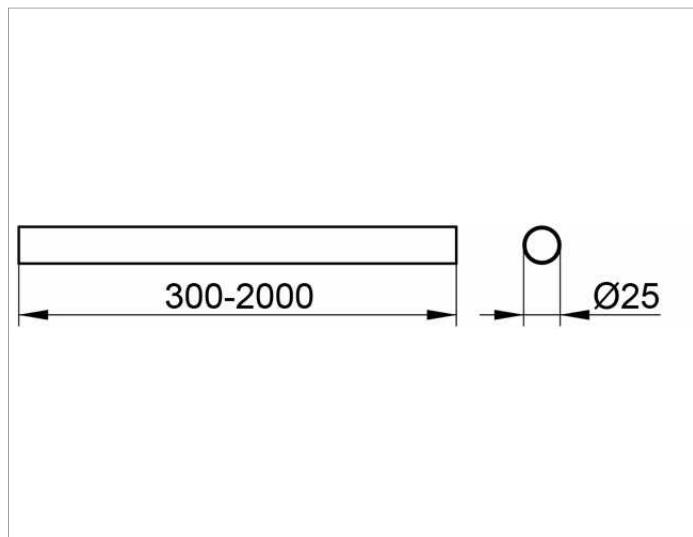

Plan

14930171800 Штанга для душевой занавески

ИЗДЕЛИЕ

ЧЕРТЕЖ

ОПИСАНИЕ ИЗДЕЛИЯ

может использоваться также в качестве опоры к потолку

поверхность

алюминий серебристый анодированный (E6 E

Габариты

1800 mm

спецификации

KEUCO PLAN shower curtain rail, 14930171800, shower curtain rail, aluminum silver anodized (E6 EV1), diameter 1", 70-14/16" long, also useful as ceiling support