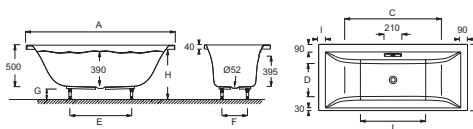

Общая информация

Mm	E60342	E60270	E60269	E60341	E60268	E60340
A	1997^{±3}	1900^{±3}	1800^{±3}	1697^{±3}	1700^{±3}	1697^{±3}
B	1000^{±3}	900^{±3}	800^{±3}	800^{±3}	750^{±3}	700^{±3}
C	1350	1240	1140	1040	1040	1040
D	695	595	495	495	442	380
E	900	900	740	590	590	590
F	450	350	250	250	250	180
G min/max	115/179	130/185	134/185	120/184	133/193	120/184
H min/max	604/668	600/660	596/647	600/663	595/655	602/666
I	80	90	75	80	80	80
J	1040	840	740	740	740	740

Спецификация продукта: Ванна 190 x 90 см для установки с ножками (в комплекте). E60270. Коллекция: EVOK. РАЗМЕРЫ (CM): 190 x 90 x 50 см. ВЕС: 28 кг. МАТЕРИАЛ: Акрил. ТИП УСТАНОВКИ: Встраиваемые. ОБЪЕМ: 320/250. ФОРМА: Прямоугольные. ДИАМЕТР СЛИВА: 5.2 см. ДОПОЛНИТЕЛЬНАЯ ИНФОРМАЦИЯ: Установка к стене. НОЖКИ: В комплекте. СТУПЕНЬКА: Не в комплекте. СЛИВ: Не в комплекте. Дополнительная опция: Встроенный подголовник. В комплекте: Регулируемые ножки (быстрая установка). Размеры основания: 124 x 59.5 см. Доступна с системой гидромассажа.

*В зависимости от конфигурации компьютера или настроек принтера, технических факторов и характеристик, цвета, которые Вы видите могут не полностью соответствовать настоящим цветам и являются схематическими.