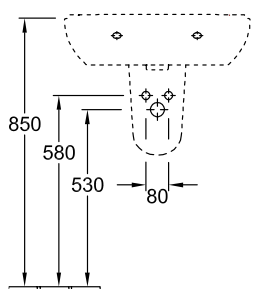

РАКОВИНЫ, РАКОВИНА, ПОДВЕСНЫЕ РАКОВИНЫ O.NOVO

ИНФОРМАЦИЯ ОБ ИЗДЕЛИИ

1 . POSITION

Модель	516055
Ширина	550 mm
Глубина	450 mm
Вес	15,8 kg
Описание	Санитарная керамика EN 31, EN 14688
Тип смесителя / Отверстие для смесителя Указание	для 3-позиционного смесителя, центральное отверстие для смесителя выбито
Перелив Указание	с переливом
Материал	Санитарная керамика
Specification texts	O.novo; Раковина; Санитарная керамика; Размер: 550 x 450 mm; Округлые версии; для 3-позиционного смесителя, центральное отверстие для смесителя выбито; с переливом; EN 31, EN 14688

ЦВЕТА

Альпийский белый	51605501	4051202008338
Альпийский белый CeramicPlus	516055R1	4051202008321
Альпийский белый AntiBac	516055T1	4051202468682

ТЕХНИЧЕСКИЕ ЧЕРТЕЖИ

516055

	A	B	C	D
5160 55	550	450	475	280
5160 60	600	490	525	315
5160 65	650	510	565	330