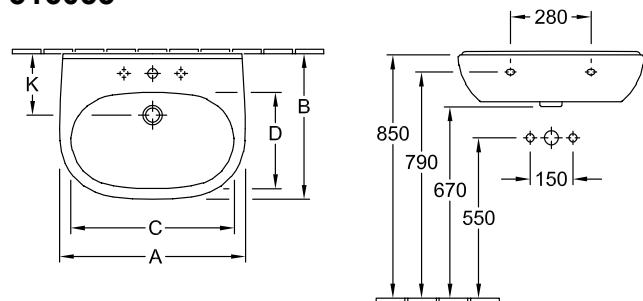

РАКОВИНЫ, РАКОВИНА, ПОДВЕСНЫЕ РАКОВИНЫ O.NOVO

ИНФОРМАЦИЯ ОБ ИЗДЕЛИИ

1 . POSITION

Модель	516055
Ширина	550 mm
Глубина	450 mm
Вес	15,8 kg
Описание	Санитарная керамика EN 31, EN 14688
Тип смесителя / Отверстие для смесителя Указание	для 3-позиционного смесителя, центральное отверстие для смесителя выбито
Перелив Указание	с переливом
Материал	Санитарная керамика
Specification texts	O.novo; Раковина; Санитарная керамика; Размер: 550 x 450 mm; Округлые версии; для 3-позиционного смесителя, центральное отверстие для смесителя выбито; с переливом; EN 31, EN 14688

ЦВЕТА

Альпийский белый	51605501	4051202008338
Альпийский белый CeramicPlus	516055R1	4051202008321
Альпийский белый AntiBac	516055T1	4051202468682

ТЕХНИЧЕСКИЕ ЧЕРТЕЖИ

516055

	A	B	C	D
5160 55	550	450	475	280
5160 60	600	490	525	315
5160 65	650	510	565	330