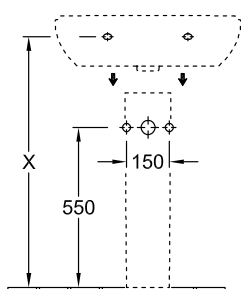

РАКОВИНЫ, РАКОВИНА, ПОДВЕСНЫЕ РАКОВИНЫ O.NOVO

ИНФОРМАЦИЯ ОБ ИЗДЕЛИИ

1 . POSITION

Модель	516055
Ширина	550 mm
Глубина	450 mm
Вес	15,8 kg
Описание	Санитарная керамика EN 31, EN 14688
Тип смесителя / Отверстие для смесителя Указание	для 3-позиционного смесителя, центральное отверстие для смесителя выбито
Перелив Указание	с переливом
Материал	Санитарная керамика
Specification texts	O.novo; Раковина; Санитарная керамика; Размер: 550 x 450 mm; Округлые версии; для 3-позиционного смесителя, центральное отверстие для смесителя выбито; с переливом; EN 31, EN 14688

ЦВЕТА

Альпийский белый	51605501	4051202008338
Альпийский белый CeramicPlus	516055R1	4051202008321
Альпийский белый AntiBac	516055T1	4051202468682

ТЕХНИЧЕСКИЕ ЧЕРТЕЖИ

516055

	A	B	C	D
5160 55	550	450	475	280
5160 60	600	490	525	315
5160 65	650	510	565	330