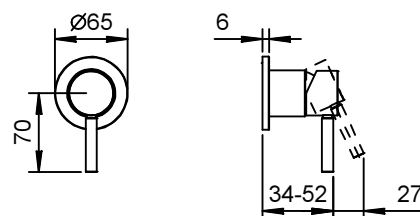

АРТ. E863B+M063A

Встраиваемый смеситель для душа

- 1 выпуск 1/2"
- ручка
- впуски 1/2"
- Звукоизолированные

Наружная часть

Отделки:

- Хром 50 02 E863B
- Черный матовый 50 13 E863B
- Белый матовый 50 29 E863B

Внутренняя часть

Отделки:

- 44 00 M063A

Проект:

Комната:

Дата:

Комментарии:

сертификаты: