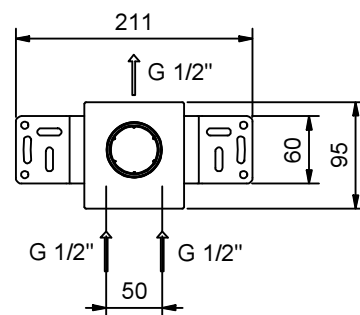

АРТ. E863B+M063A

Встраиваемый смеситель для душа

- 1 выпуск 1/2"
- ручка
- впуски 1/2"
- Звукоизолированные

Наружная часть

Отделки:

- Хром 50 02 E863B
- Черный матовый 50 13 E863B
- Белый матовый 50 29 E863B

Внутренняя часть

Отделки:

- 44 00 M063A

Проект:

Комната:

Дата:

Комментарии:

сертификаты: