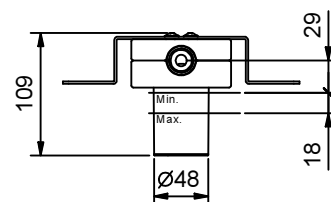

АРТ. E863B+M063A

Встраиваемый смеситель для душа

- 1 выпуск 1/2"
- ручка
- впуски 1/2"
- Звукоизолированные

Наружная часть

Отделки:

- Хром 50 02 E863B
- Черный матовый 50 13 E863B
- Белый матовый 50 29 E863B

Внутренняя часть

Отделки:

- 44 00 M063A

Проект:

Комната:

Дата:

Комментарии:

сертификаты: