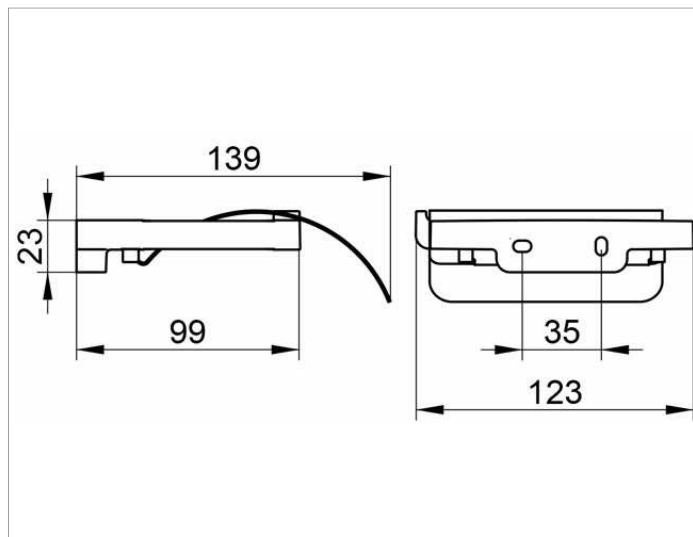

**Collection Moll**

**12760010000** Держатель для туалетной бумаги

**ИЗДЕЛИЕ**

**ЧЕРТЕЖ**

**ОПИСАНИЕ ИЗДЕЛИЯ**

с крышкой,  
для рулонов 100 мм

**поверхность**

хром

**спецификации**

KEUCO COLLECTION MOLL 12760010000 toilet paper holder in an esthetic design, with a beautiful curved lid  
Suitable for 3-15/16" wide toilet rolls  
Holder with slightly rounded edges  
Width 4-13/16", Projection 5-1/2"  
The toilet paper holder is fitted with 2 hidden fixing points incl. corrosion-free mounting material