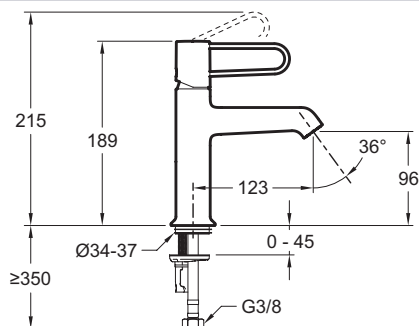

E21029-BL

Коллекция: ODEON RIVE GAUCHE

Отделка*:

CP - Хром

Общие характеристики:

Преимущества для конечного пользователя

- Индивидуальность : Выбор шикарных современных отделок для удовлетворения самого взыскательного вкуса
- Высокоточный механизм: керамический дисковый картридж, точная регулировка температуры, гарантия 5 лет.
- Тонкая, но прочная ручка: ультра-удобная ручка в современном дизайне

Преимущества при монтаже

- Установка 35°: продукт оснащен запатентованной системой установки 5/35° для быстрой и простой установки

Технические характеристики

- МАТЕРИАЛ: N/A
- ТИП: Однорычажный
- ВЫСОТА ПОД ИЗЛИВОМ: 189
- ПОДКЛЮЧЕНИЕ: С гибкой подводкой
- ТИП УСТАНОВКИ: 1 отверстие
- РАСХОД ВОДЫ: 5 л/мин
- РАССТОЯНИЕ МЕЖДУ ЦЕНТРОМ ИЗЛИВА И ЦЕНТРАЛЬНОЙ ОСЬЮ КОРПУСА: 123
- МЕХАНИЗМ: Керамический дисковый картридж

Технический чертёж

Спецификация продукта: Однорычажный смеситель для раковины. E21029-BL. Коллекция: ODEON RIVE GAUCHE. МАТЕРИАЛ: N/A. ТИП УСТАНОВКИ: 1 отверстие. ТИП: Однорычажный. РАСХОД ВОДЫ: 5 л/мин. ВЫСОТА ПОД ИЗЛИВОМ: 189. РАССТОЯНИЕ МЕЖДУ ЦЕНТРОМ ИЗЛИВА И ЦЕНТРАЛЬНОЙ ОСЬЮ КОРПУСА: 123. ПОДКЛЮЧЕНИЕ: С гибкой подводкой. МЕХАНИЗМ: Керамический дисковый картридж.