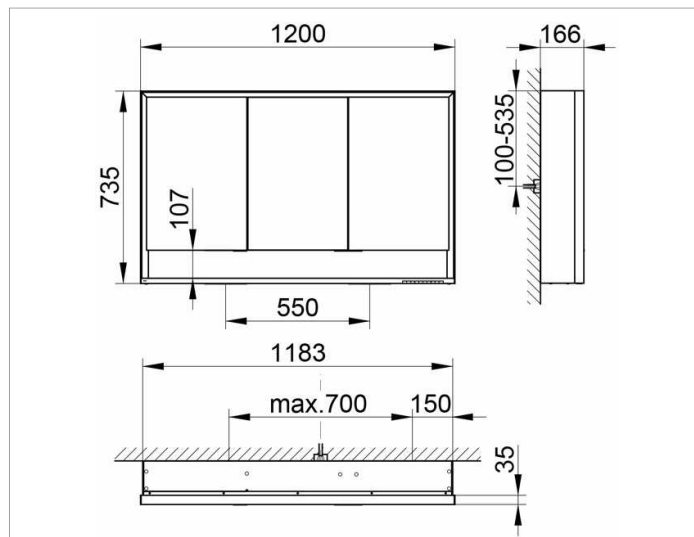

Royal Lumos

14305171301 Зеркальный шкаф

ИЗДЕЛИЕ**ЧЕРТЕЖ****ОПИСАНИЕ ИЗДЕЛИЯ**

для монтажа на стене
 бесступенчатая настройка тона подсветки от 2700 Кельвин (теплая белая) до 6500 Кельвин (дневной свет),
 3 поворотные дверцы с двусторонним озеркаливанием
 стекла, корпус из анодированного серебристого алюминия,
 боковины корпуса из белого лакированного стекла,
 задняя стенка зеркальная

поверхность

серебристый анодированный

Габариты

1200 x 735 x 165 mm