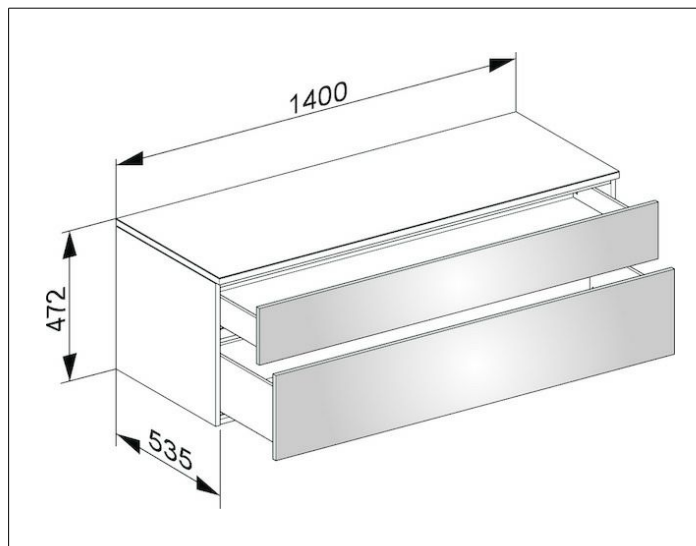

Edition 400

31763ZZ0000 Боковая тумба

ИЗДЕЛИЕ

ЧЕРТЕЖ

ОПИСАНИЕ ИЗДЕЛИЯ

подвесная
2 выдвижных фронтальных ящика с нажимным
открыванием Push-to-Open и доводчиком,
высота верхнего выдвижного ящика 180 мм
нижнего - 270 мм

ПОВЕРХНОСТЬ

21, 40, 68, 80, 82, 84, 86, 87

ГАБАРИТЫ

1400 x 472 x 535 mm