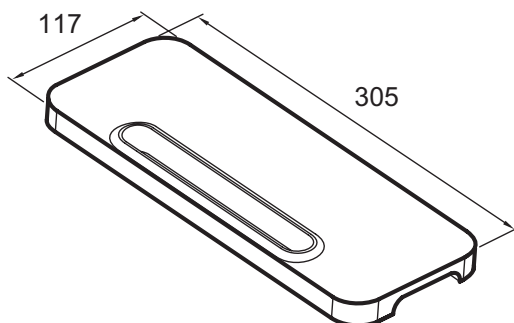

E64005

Коллекция: PANOLUX

Отделки*:

NA - Без
покрытия

Технические характеристики

- РАЗМЕРЫ (CM): 2,90 x 11,70 см
- АКСЕССУАРЫ: Полочка

- МАТЕРИАЛ: Teck

Общая информация

Спецификация продукта: Планшет 30,5 см для туалетных принадлежностей. E64005. Коллекция: PANOLUX. РАЗМЕРЫ (CM): 2,90 x 11,70 см. МАТЕРИАЛ: Теck. АКСЕССУАРЫ: Полочка.