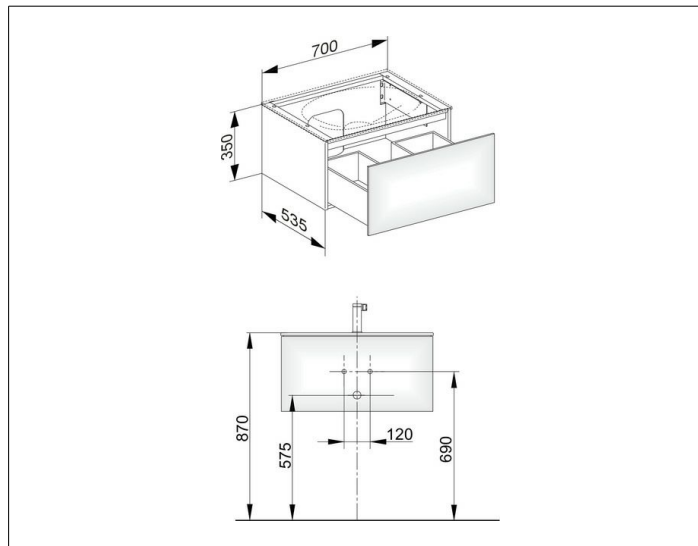

ЧЕРТЕЖ

ОПИСАНИЕ ИЗДЕЛИЯ

подходит к керамическому умывальнику арт. 31140 и к умывальнику из варикора на заказ, 1 выдвижной фронт с нажимным открыванием push-to-open дополнительно с внутренней светодиодной подсветкой автоматическое вкл./выкл., теплый белый свет.

ПОВЕРХНОСТЬ

37, 38, 39

ГАБАРИТЫ

700 x 350 x 535 mm