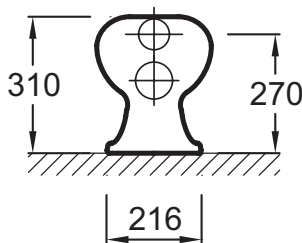

- РАЗМЕРЫ (СМ): 40 x 26 см
- МАТЕРИАЛ: Керамика
- Горизонтальный выпуск
- ВЕС: 7,3 кг
- ОБОД: С ободом

Общая информация

Спецификация продукта: Детский унитаз для высокого бачка с горизонтальным выпуском. E1445. Коллекция: ПРОФЕССИОНАЛЬНОЕ ОБОРУДОВАНИЕ. РАЗМЕРЫ (СМ): 40 x 26 см. ВЕС: 7,3 кг. МАТЕРИАЛ: Керамика. ОБОД: С ободом. Горизонтальный выпуск.