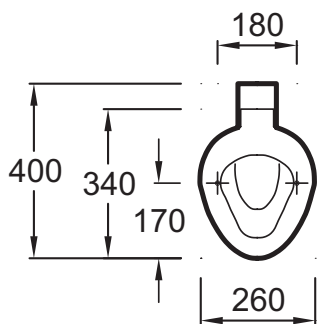

- РАЗМЕРЫ (СМ): 40 x 26 см
- МАТЕРИАЛ: Керамика
- Горизонтальный выпуск
- ВЕС: 7,3 кг
- ОБОД: С ободом

Общая информация

Спецификация продукта: Детский унитаз для высокого бачка с горизонтальным выпуском. E1445. Коллекция: ПРОФЕССИОНАЛЬНОЕ ОБОРУДОВАНИЕ. РАЗМЕРЫ (СМ): 40 x 26 см. ВЕС: 7,3 кг. МАТЕРИАЛ: Керамика. ОБОД: С ободом. Горизонтальный выпуск.