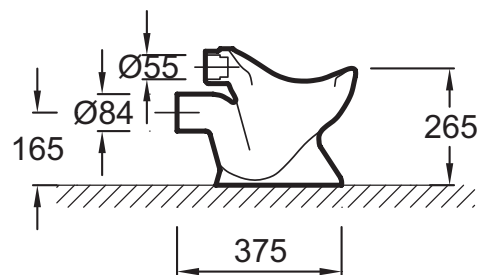

- РАЗМЕРЫ (СМ): 40 x 26 см
- МАТЕРИАЛ: Керамика
- Горизонтальный выпуск
- ВЕС: 7,3 кг
- ОБОД: С ободом

Общая информация

Спецификация продукта: Детский унитаз для высокого бачка с горизонтальным выпуском. E1445. Коллекция: ПРОФЕССИОНАЛЬНОЕ ОБОРУДОВАНИЕ. РАЗМЕРЫ (СМ): 40 x 26 см. ВЕС: 7,3 кг. МАТЕРИАЛ: Керамика. ОБОД: С ободом. Горизонтальный выпуск.