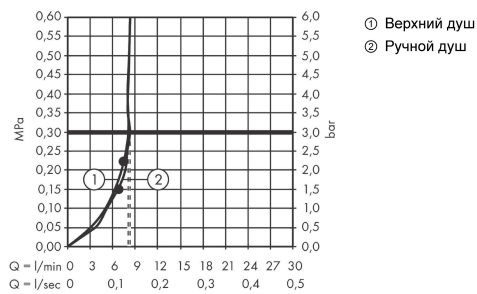

Чертеж

График расхода воды

Croma Select S

Showerpipe 280 1jet EcoSmart 9 л/мин с термостатом и ручным душем Raindance Select S 120 3jet

Поверхности : полир. золото Артикулный номер: 26891990

Пример монтажа