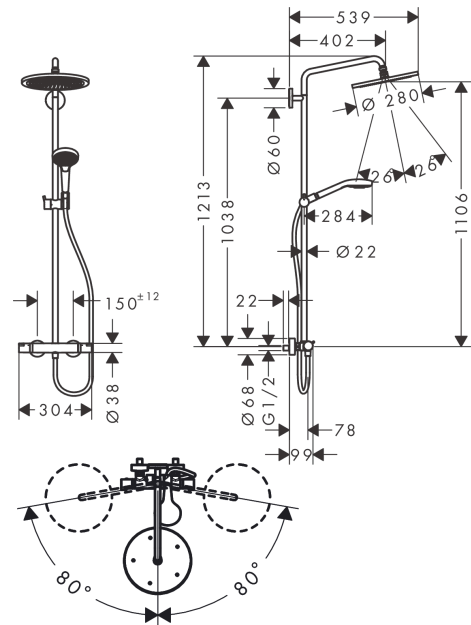

Croma Select S
Showerpipe 280 1jet EcoSmart 9 л/мин с термостатом и ручным душем Raindance Select S
120 3jet

Поверхности : полир. золото   Артикульный номер: **26891990**

Продукт

Чертеж

График расхода воды