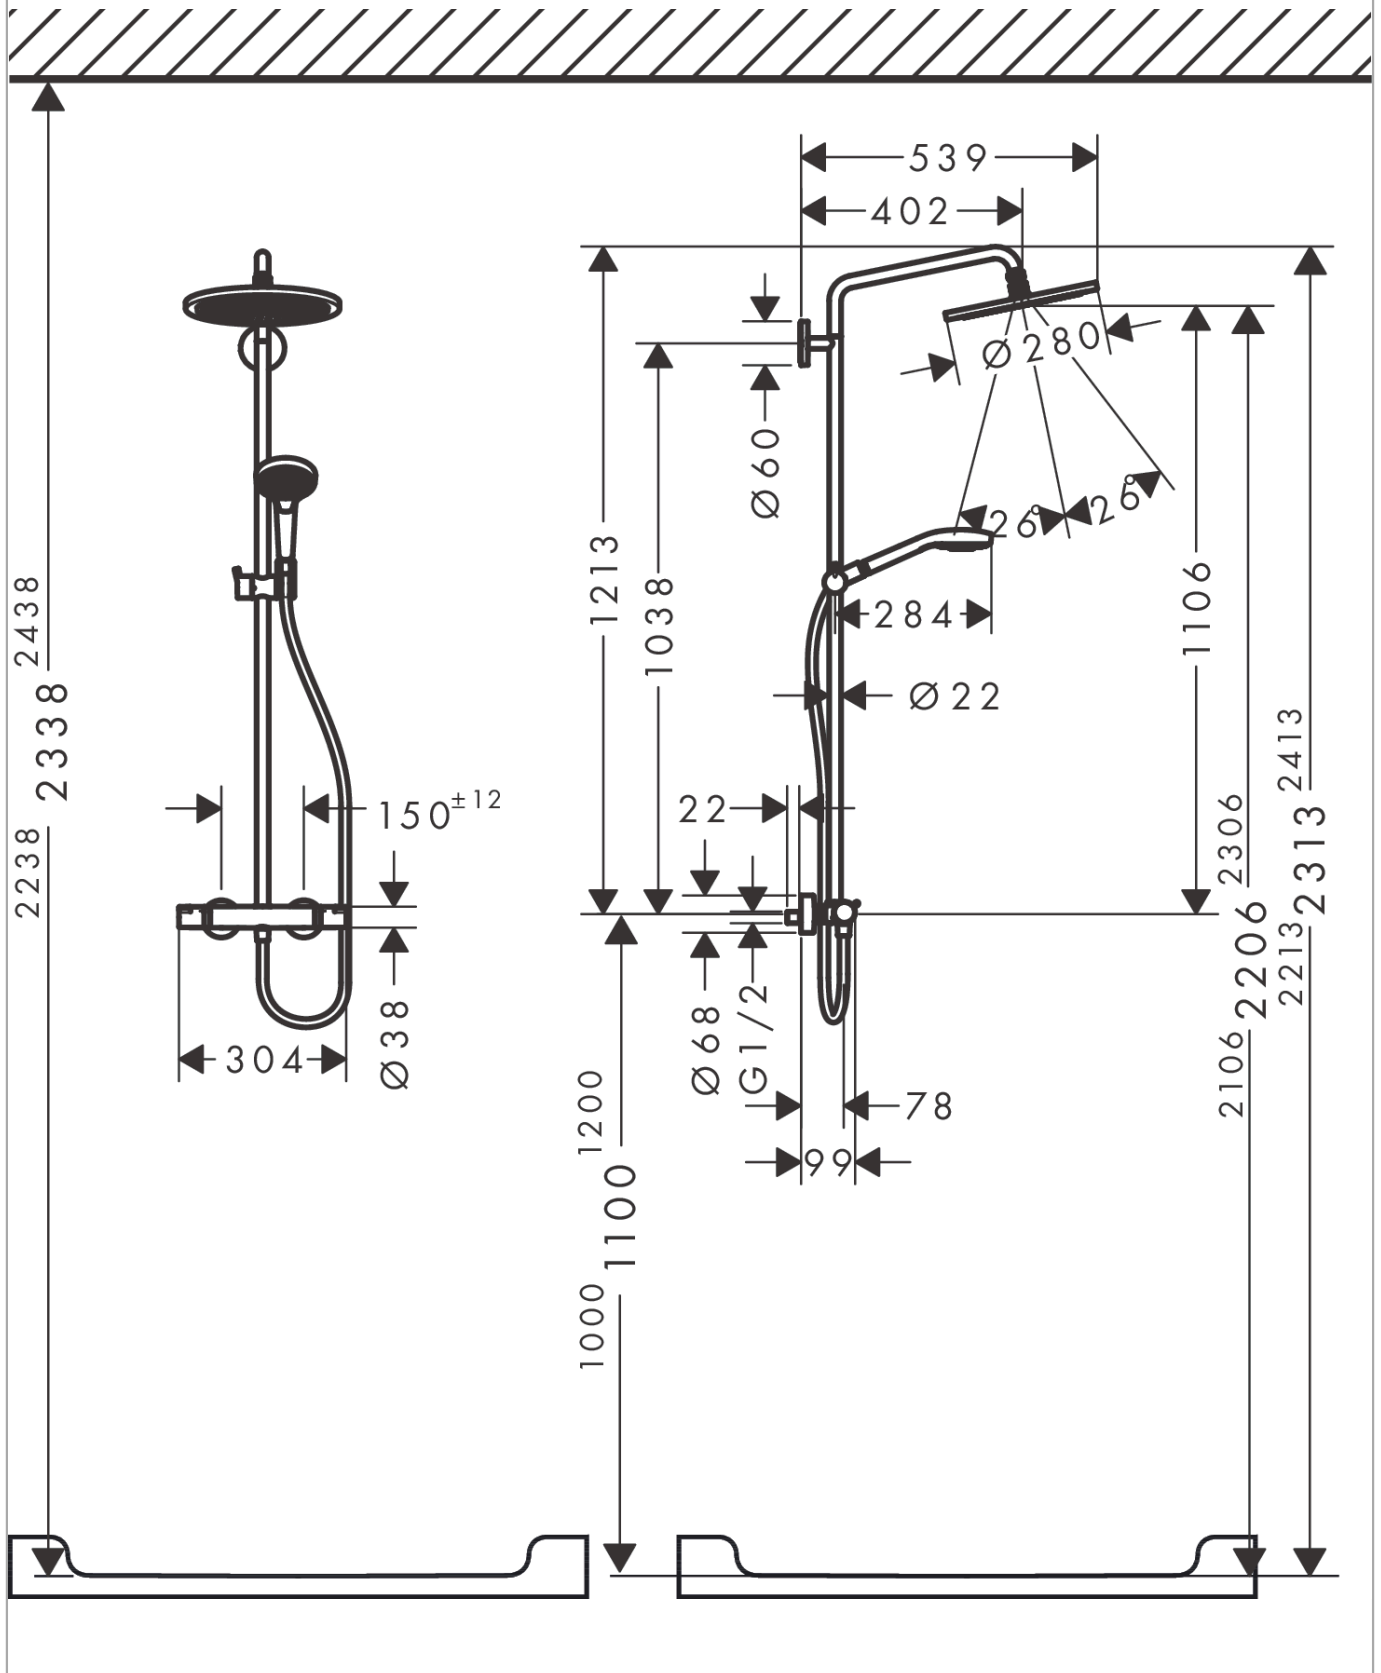

Croma Select S

Showerpipe 280 1jet EcoSmart 9 л/мин с термостатом и ручным душем Raindance Select S 120 3jet

Поверхности : полир. золото Артикулный номер: 26891990

Пример монтажа