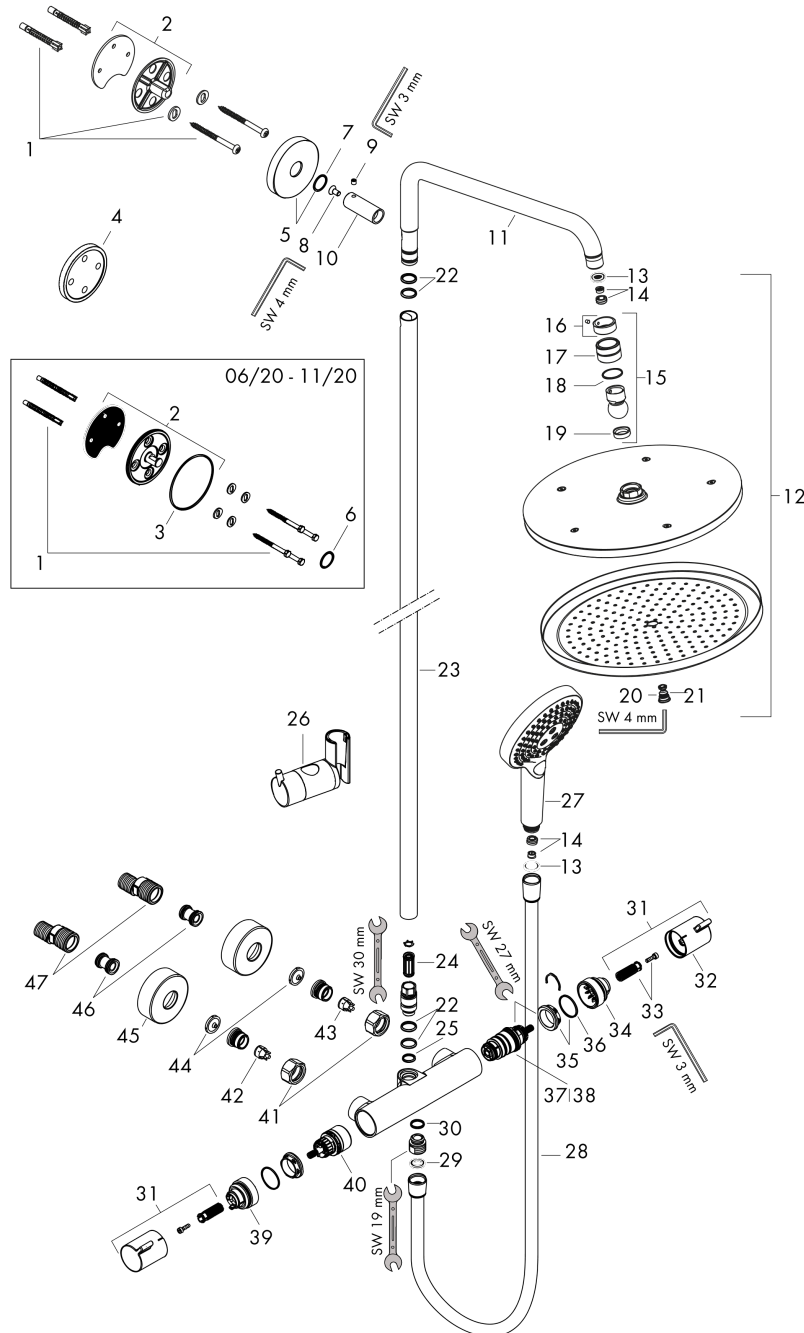

Чертеж

График расхода воды

Croma Select S

Showerpipe 280 1jet EcoSmart 9 л/мин с термостатом и ручным душем Raindance Select S 120 3jet

Поверхности : полир. золото Артикулный номер: 26891990

Пример монтажа

Croma Select S
Showerpipe 280 1jet EcoSmart 9 л/мин с термостатом и ручным душем Raindance Select S
120 3jet
 Поверхности : полир. золото Артикульный номер: **26891990**

Покомпонентное изображение

Год выпуска: >06/20

Croma Select S**Showerpipe 280 1jet EcoSmart 9 л/мин с термостатом и ручным душем Raindance Select S 120 3jet**Поверхности : **полир. золото** Артикульный номер: **26891990****Перечень запасных частей**

Год выпуска: >06/20

Позиция	Описание	Артикульный номер	PC	PU
1	mounting set	98716000	-	1
2	wall flange	95688000	-	1
3	O-Ring 50x2	98187000	-	1
4	tile-matching-disk 7 mm	95239990	-	1
5	escutcheon Ø 60 mm	95692990	-	1
6	O-ring 20x2	98165000	-	1
7	O-ring 20x2,5	92602000	-	1
8	screw	92137000	-	1
9	hollow set screw M6x5	98447000	-	1
10	sleeve	92166990	-	1
11	shower arm	95985990	-	1
12	head shower	26221990	-	1
13	filter packing	94246000	-	1
14	flow limiter (9 l/min)	95659000	-	1
15	ball joint	98941990	-	1
16	lock washer	98942990	-	1
17	nut	97958990	-	1
18	lever collar	97536000	-	1
19	seal	97606000	-	1
20	air jet (Eco)	95795990	-	1
21	O-ring 7x2	98419000	-	1
22	O-ring 15x2,5	98131000	-	1
23	pipe 1030 mm	95915990	-	1
24	noise reduction	95009000	-	1
25	O-ring 12x2,25	98382000	-	1
26	support, assy	97651990	-	1
27	handshower	26531990	-	1
28	shower hose Isiflex'B 1,60 m	28276990	-	1
29	seal	98058000	-	1
30	O-ring 14x2	98129000	-	1
31	handle	95836990	-	1
32	pushbutton	92848990	-	1
33	handle fixing set	95843000	-	1
34	safety set	95839000	-	1
35	nut	98913000	-	1
36	O-ring 26x1,5	98390000	-	1
37	thermostat cartridge	98282000	-	1
38	cartridge for exchanged connections	92373000	-	1
39	stop ring for flow control	95927000	-	1
40	shut off unit with selector	98283000	-	1
41	set of nuts	96157990	-	1