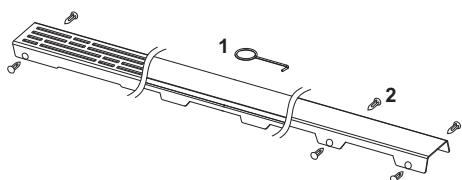

Запасные части:

1	668014	Крючок для извлечения основы
2	668016	Уплотняющие вставки (10 шт.)