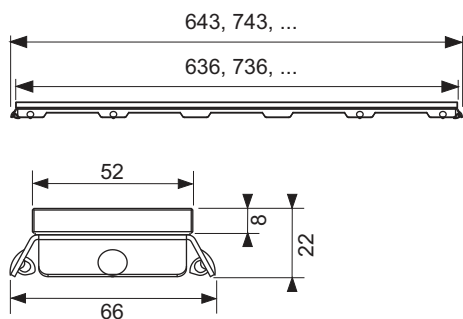

Стеклопанель TECEdrainline для душевого канала, прямая

номенклатурный номер : 601292

Номинальная
длина: 1200 мм
Поверхность: Стекло черное
К 1: 1 шт.

описание:

Декоративная панель для душевого канала TECEdrainline, из нержавеющей стали со стеклянной поверхностью, для установки в корпус канала. Максимальная испытательная нагрузка 300 кг в соответствии с классом нагрузки К3, три различных цветовых решения.

данные о продажах:

наименование товара: Стеклопанель TECEdrainline черная 1200 мм нержавеющая сталь, глянец, прямая

Группа товаров: 600

Группа продукции: 3006000060

Чертежи:

Запасные части:

1	668014	Крючок для извлечения основы
2	668016	Уплотняющие вставки (10 шт.)