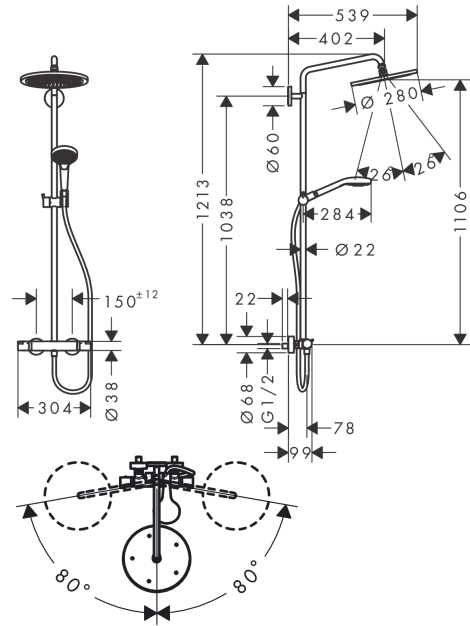

Croma Select S

Showerpipe 280 1jet с термостатом и ручным душем Raindance Select S 120 3jet

Поверхности : полир. золото Артикулный номер: **26890990**

Продукт

Чертеж

График расхода воды