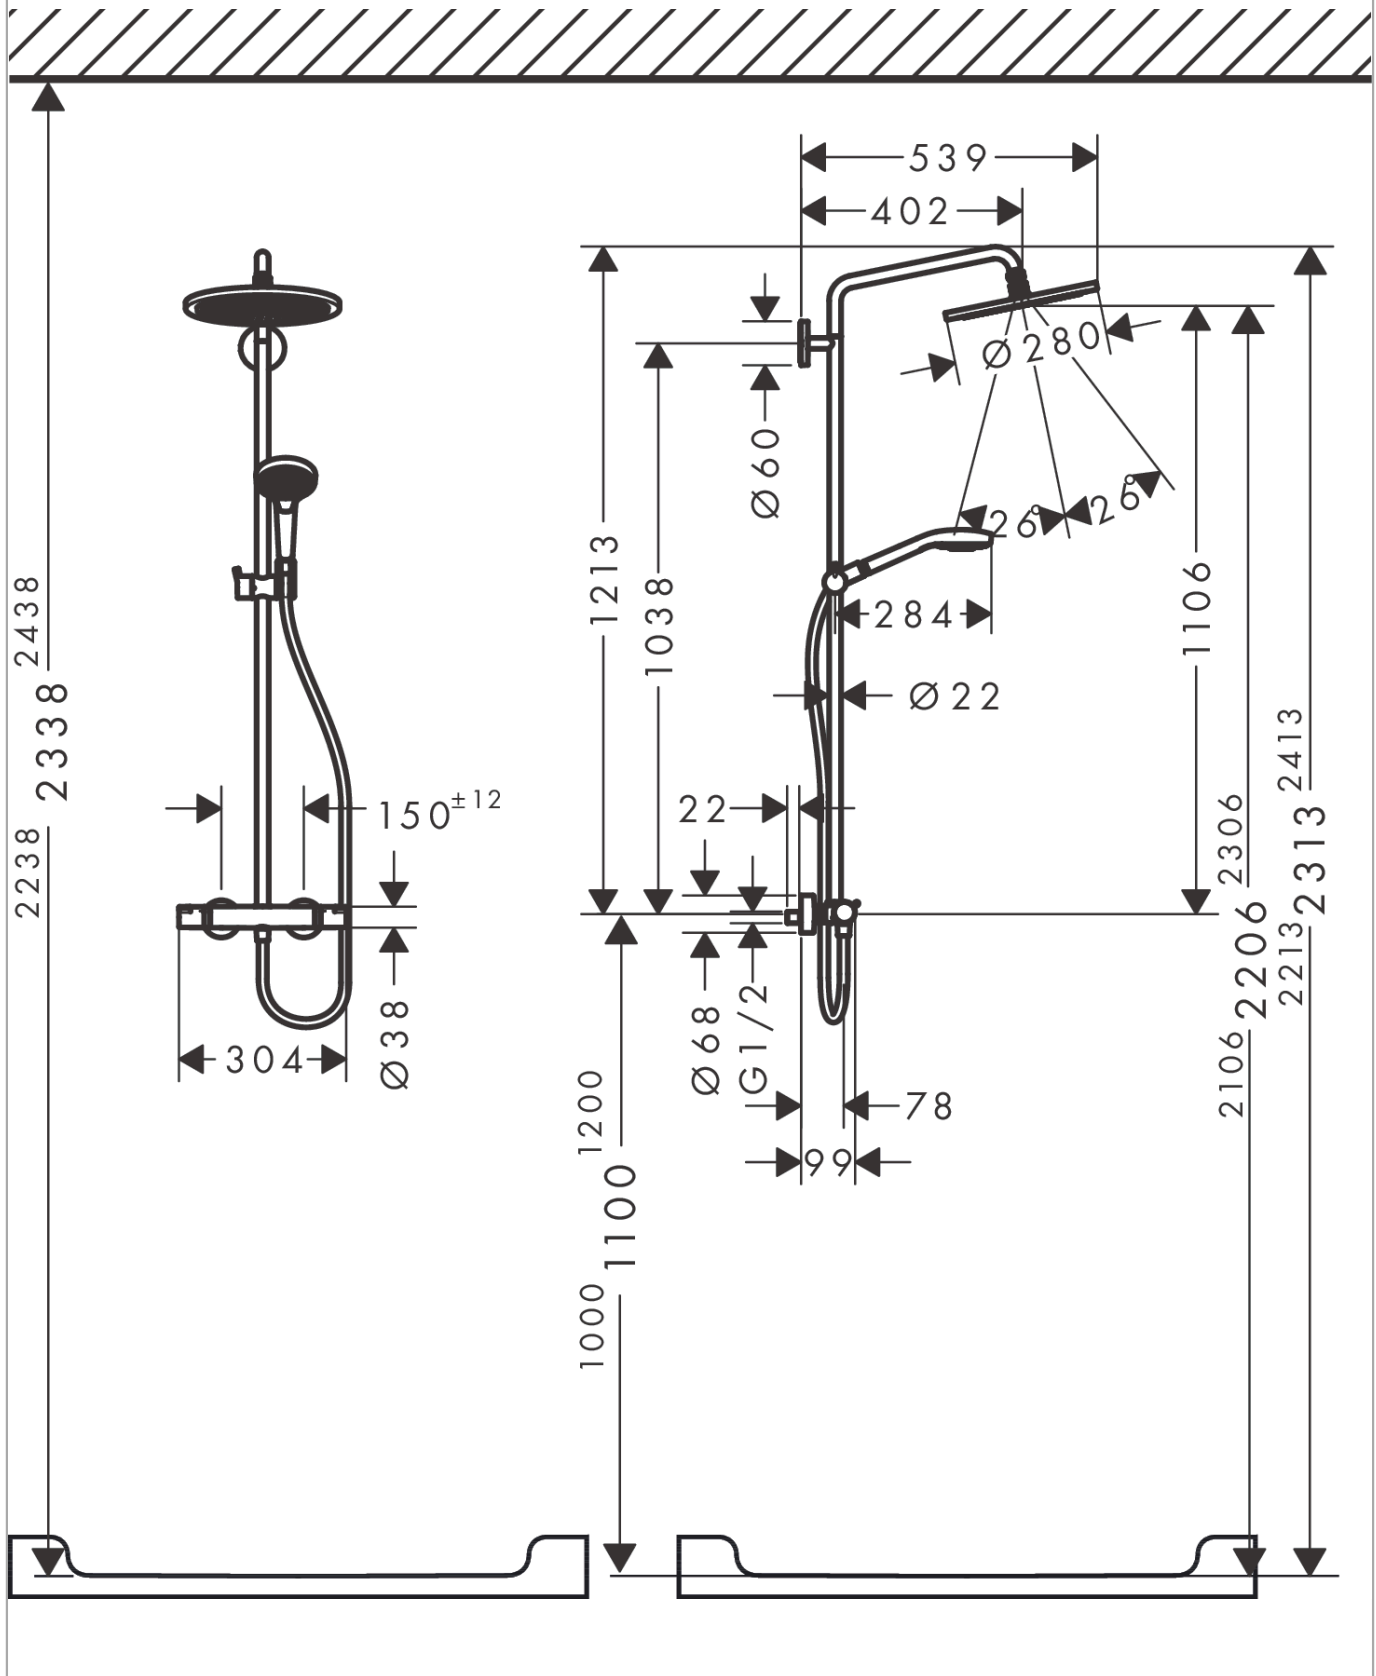

**Чертеж**

**График расхода воды**

**Croma Select S**

**Showerpipe 280 1jet с термостатом и ручным душем Raindance Select S 120 3jet**

Поверхности : полир. золото Артикулный номер: 26890990

Пример монтажа

**Croma Select S**

**Showerpipe 280 1jet с термостатом и ручным душем Raindance Select S 120 3jet**

Поверхности : полир. золото Артикулный номер: 26890990

Покомпонентное изображение

Год выпуска: >06/20

**Croma Select S****Showerpipe 280 1jet с термостатом и ручным душем Raindance Select S 120 3jet**Поверхности : полир. золото    Артикульный номер: **26890990****Перечень запасных частей**

Год выпуска: &gt;06/20

Позиция	Описание	Артикульный номер	PC	PU
1	mounting set	98716000	-	1
2	wall flange	95688000	-	1
3	O-Ring 50x2	98187000	-	1
4	tile-matching-disk	95239990	-	1
5	escutcheon Ø 60 mm	95692990	-	1
6	O-ring 20x2	98165000	-	1
7	screw	92137000	-	1
8	hollow set screw M6x5	98447000	-	1
9	sleeve	92166990	-	1
10	shower arm	95985990	-	1
11	head shower	26220990	-	1
12	filter insert	97708000	-	1
13	ball joint	98941990	-	1
14	lock washer	98942990	-	1
15	nut	97958990	-	1
16	lever collar	97536000	-	1
17	seal	97606000	-	1
18	air jet	95794990	-	1
19	O-ring 7x2	98419000	-	1
20	O-ring 15x2,5	98131000	-	1
21	pipe 1030 mm	95915990	-	1
22	noise reduction	95009000	-	1
23	O-ring 12x2,25	98382000	-	1
24	support, assy	97651990	-	1
25	handshower	26530990	-	1
26	shower hose Isiflex'B 1,60 m	28276990	-	1
27	seal	98058000	-	1
28	O-ring 14x2	98129000	-	1
29	Thermostat	92147990	-	1
30	handle	95836990	-	1
31	pushbutton	92848990	-	1
32	handle fixing set	95843000	-	1
33	safety set	95839000	-	1
34	nut	98913000	-	1
35	O-ring 26x1,5	98390000	-	1
36	thermostat cartridge	98282000	-	1
37	cartridge for exchanged connections	92373000	-	1
38	stop ring for flow control	95927000	-	1
39	shut off unit with selector	98283000	-	1
40	set of nuts	96157990	-	1
41	non return valve (pressure-resistant up to 2 MPa)	93136000	-	1