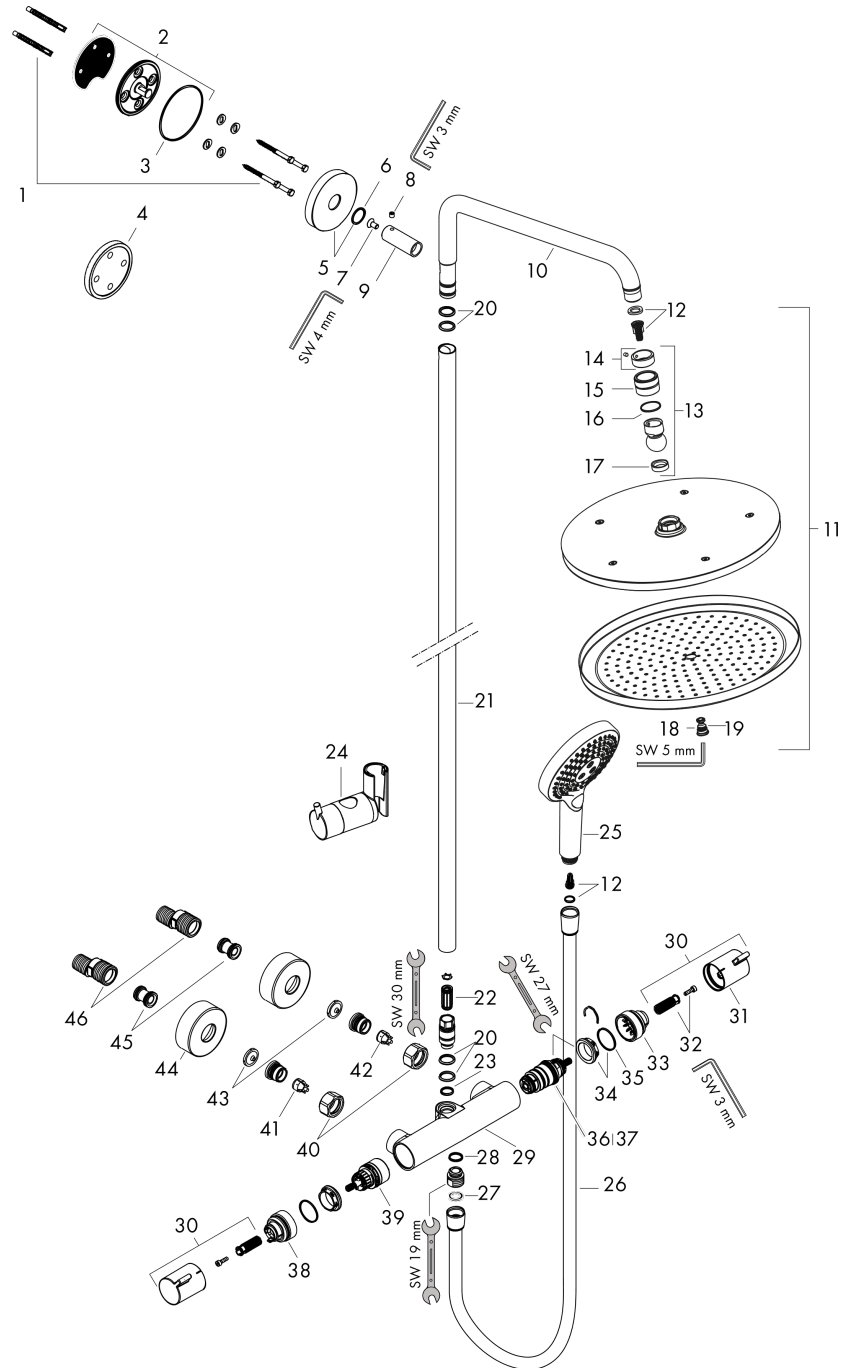

**Чертеж**

**График расхода воды**

**Croma Select S**

**Showerpipe 280 1jet с термостатом и ручным душем Raindance Select S 120 3jet**

Поверхности : полир. золото Артикулный номер: 26890990

Пример монтажа

**Croma Select S**

**Showerpipe 280 1jet с термостатом и ручным душем Raindance Select S 120 3jet**

Поверхности : полир. золото Артикулный номер: 26890990

Покомпонентное изображение

Год выпуска: >06/20

**Croma Select S****Showerpipe 280 1jet с термостатом и ручным душем Raindance Select S 120 3jet**Поверхности : полир. золото    Артикульный номер: **26890990****Перечень запасных частей**

Год выпуска: &gt;06/20

Позиция	Описание	Артикульный номер	PC	PU
1	mounting set	98716000	-	1
2	wall flange	95688000	-	1
3	O-Ring 50x2	98187000	-	1
4	tile-matching-disk	95239990	-	1
5	escutcheon Ø 60 mm	95692990	-	1
6	O-ring 20x2	98165000	-	1
7	screw	92137000	-	1
8	hollow set screw M6x5	98447000	-	1
9	sleeve	92166990	-	1
10	shower arm	95985990	-	1
11	head shower	26220990	-	1
12	filter insert	97708000	-	1
13	ball joint	98941990	-	1
14	lock washer	98942990	-	1
15	nut	97958990	-	1
16	lever collar	97536000	-	1
17	seal	97606000	-	1
18	air jet	95794990	-	1
19	O-ring 7x2	98419000	-	1
20	O-ring 15x2,5	98131000	-	1
21	pipe 1030 mm	95915990	-	1
22	noise reduction	95009000	-	1
23	O-ring 12x2,25	98382000	-	1
24	support, assy	97651990	-	1
25	handshower	26530990	-	1
26	shower hose Isiflex'B 1,60 m	28276990	-	1
27	seal	98058000	-	1
28	O-ring 14x2	98129000	-	1
29	Thermostat	92147990	-	1
30	handle	95836990	-	1
31	pushbutton	92848990	-	1
32	handle fixing set	95843000	-	1
33	safety set	95839000	-	1
34	nut	98913000	-	1
35	O-ring 26x1,5	98390000	-	1
36	thermostat cartridge	98282000	-	1
37	cartridge for exchanged connections	92373000	-	1
38	stop ring for flow control	95927000	-	1
39	shut off unit with selector	98283000	-	1
40	set of nuts	96157990	-	1
41	non return valve (pressure-resistant up to 2 MPa)	93136000	-	1