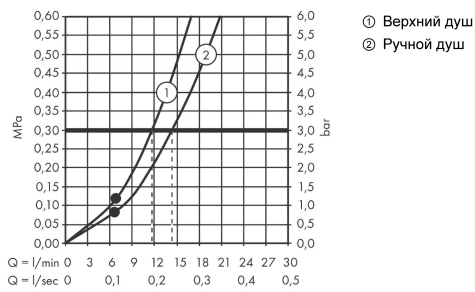

График расхода воды