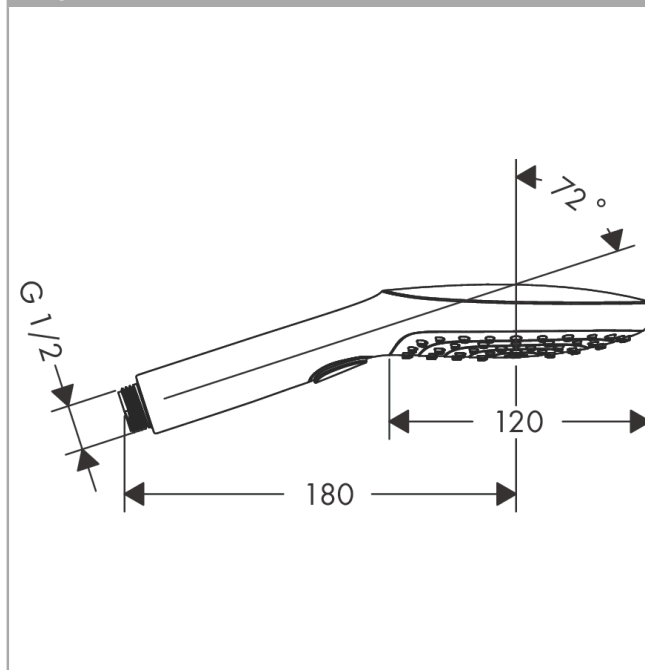

Raindance Select E Ручной душ 120 3jet

Поверхности : **матовый черный** Артикульный номер: **26520670**

Описание

Характеристики

- размер душевого диска: 120 мм
- удобное переключение типов струи с помощью кнопки Select
- тип струи: RainAir, Rain, Whirl
- максимальный расход воды при 3 бар: 15 л/мин
- с внутренней подачей воды
- промывающийся грязеулавливающий фильтр
- соединительная резьба G 1/2
- подходит для проточных водонагревателей

Технология

Продукт

Чертеж

График расхода воды

Расход измерен практически с помощью соответствующей арматуры (термостат/смеситель/скрытый клапан).