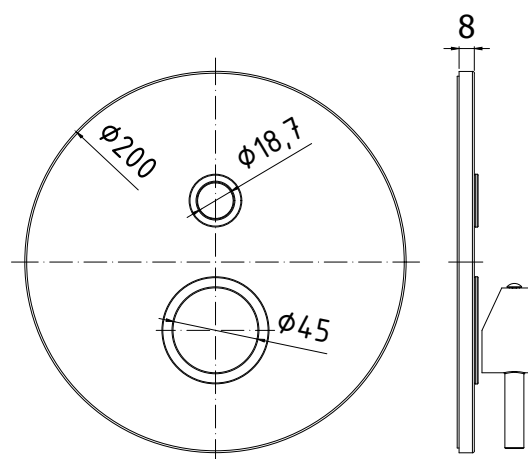

COLLEZIONE

incassi projects - concealed mixer projects

IMMAGINE PRODOTTO

DISEGNO TECNICO

DESCRIZIONE

Set esterno per art. LIG 015CR

ART.

LIG 015CREST

da abbinare solo con art. INC01535CR

FINITURE

LIG

CREST - cromo

PAGINA PRODOTTO

www.paffoni.it