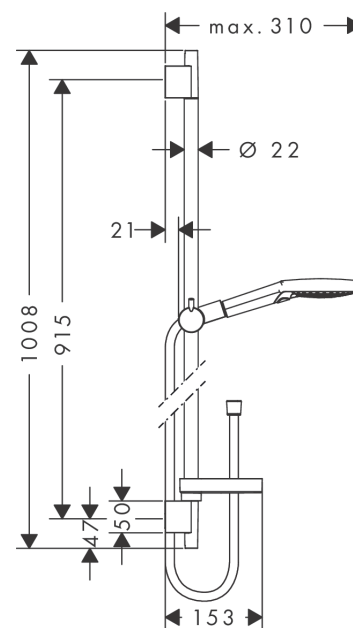

Raindance Select S**Душевой набор 120 3jet PowderRain со штангой 90 см**Поверхности : **хром** Артикульный номер: **27667000****Описание****Характеристики**

- состоит из: ручной душ, душевая штанга, шланг для душа, ползунок, мыльница
- размер душевого диска: 125 мм
- тип струи: PowderRain, Rain, Whirl
- удобное переключение типов струи с помощью кнопки Select
- со стороны душа упорный подшипник, предотвращающий перекручивание душевого шланга
- держатель ручного душа регулируется в пределах 90°, поворачивается вправо и влево, перемещается вверх и вниз
- максимальный расход воды при 3 бар: 12 л/мин
- диаметр штанги 22 мм
- хромированные настенные крепления из пластика
- настенный монтаж: крепление с помощью шурупов

Технология**Продукт****Чертеж**

Raindance Select S
Душевой набор 120 3jet PowderRain со штангой 90 см
 Поверхности : **хром** Артикульный номер: **27667000**

Пример монтажа