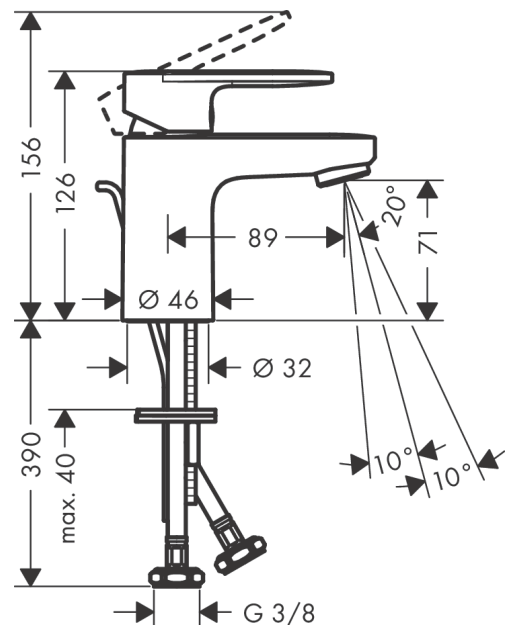

Vernis Blend

Смеситель для раковины, однорычажный, 70 со сливным гарнитуром

Поверхности : матовый черный Артикулный номер: 71550670

Описание

Характеристики

- состоит из: однорычажный смеситель для раковины, слив/перелив
- ComfortZone 70
- выступ 89 мм
- тип струи: обычная струя
- регулируемый формирователь струи
- максимальный расход воды при 3 бар: 5 л/мин
- керамический узел смешивания
- регулируемое ограничение температуры
- подходит для проточных водонагревателей
- материал сливного набора: синтетический
- вид соединения: соединительные шланги G 3/8
- донный клапан, 1 1/4"

Технология

Продукт

Чертеж

График расхода воды