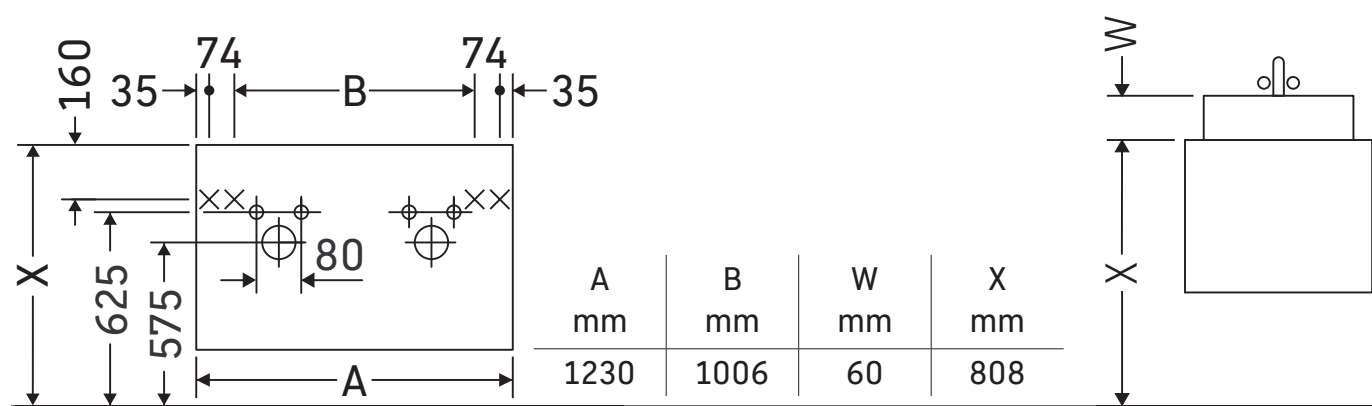

DuraStyle

DS 6498

Инструкция по монтажу

DuraStyle # 233813

Указания по применению

Серия мебели для ванной комнаты соответствует действующим нормам и директивам на момент поставки и сконструирована для использования в ванных комнатах. Непосредственное орошение водой, например, во время мытья под душем следует избегать.