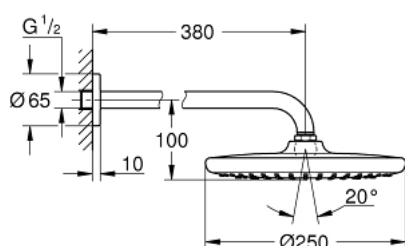

26 668 000 ВЕРХНИЙ ДУШ С ДУШЕВЫМ КРОНШТЕЙНОМ 380 ММ, 1 РЕЖИМ СТРУИ

ОПИСАНИЕ ПРОДУКТА

- включает в себя:
- верхний душ Tempesta 250 (26 666)
- один вид струи:
- Rain
- тыльная часть головки верхнего душа белая
- Душевой кронштейн 380 мм (28 361)
- **GROHE EcoJoy** ограничитель расхода воды 9,5 л/мин
- **GROHE DreamSpray** превосходный поток воды
- **GROHE StarLight** хромированная поверхность
- система **SpeedClean** против известковых отложений
- **внутренний охлаждающий канал** для продолжительного срока службы
- может использоваться с проточным водонагревателем
- **профессиональная серия**

26 668 000 **ВЕРХНИЙ ДУШ С ДУШЕВЫМ КРОНШТЕЙНОМ 380 ММ, 1 РЕЖИМ СТРУИ**

ЗАПАСНЫЕ ЧАСТИ

- 1: Прокладка (Order-nr. 0138900M)
- 2: Фильтр с комплектом крепления (Order-nr. 48007000)
- 3: Розетка (Order-nr. 11741000)