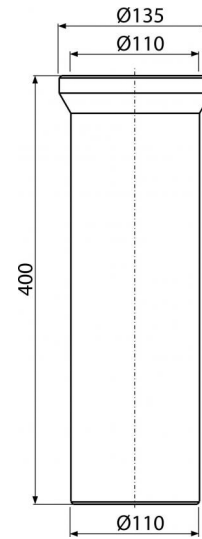

**A91-400**

Патрубок для унитаза 400 мм

**Область применения**

Для подключения унитаза к канализационному стоку

**Свойства**

- Длина 400 мм
- Материал: полипропилен
- Прямое подключение к канализационному стоку Ø110 мм

**Содержание комплекта**

- Прокладка
- Патрубок

**Код заказа, Логистическая информация**

Код	EAN	Вес (шт   упаковка   паллета)	Размеры (шт   упаковка)	Количество (упаковка   паллета)
A91-400	8594045931860	0,5899   8,8485   161,5760 кг	400×135×135   590×430×390 мм	15   240 шт