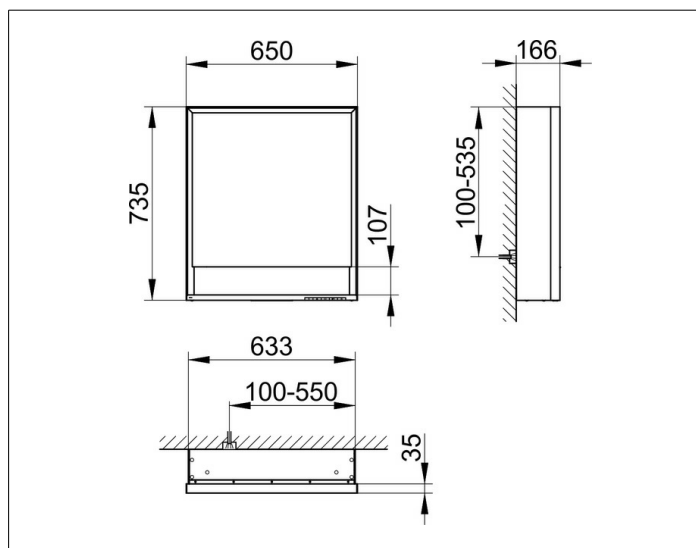

Royal Lumos

14301171201 Зеркальный шкаф

ИЗДЕЛИЕ**ЧЕРТЕЖ****ОПИСАНИЕ ИЗДЕЛИЯ**

для монтажа на стене
 бесступенчатая настройка тона подсветки от 2700 Кельвин (теплая белая) до 6500 Кельвин (дневной свет),
 поворотная дверца с двусторонним озеркаливанием,
 стекла, корпус из анодированного серебристого алюминия,
 боковины корпуса из белого лакированного стекла,
 задняя стенка зеркальная

ПОВЕРХНОСТЬ

алюминий серебристый анодированный/петли

ГАБАРИТЫ

650 x 735 x 165 mm