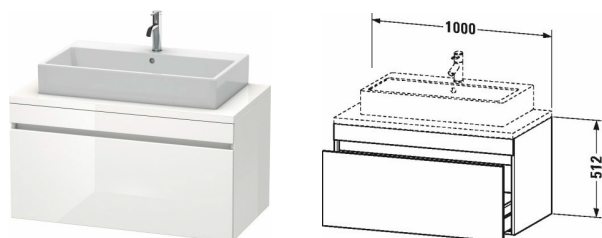

DuraStyle Тумбочка для консоли # DS5314

| < 1000 мм > |

Тумбочка для консоли	Размеры	Вес	Номер заказа
1 выдвижное отделение			
Цвета			
M07 Бетонно-серый матовый декор M16 Black Oak M18 Белый матовый, декор M21 Орех темный декор M22 Белый глянцевый декор M30 Natural Oak M35 Oak Terra M43 Базальт матовый, декор M49 Графит матовый, декор M53 Каштан темный, декор M75 Лен, декор M79 Орех натуральный, декор M91 Серо-коричневый декор			
Вариант			
	1000 x 548 мм		DS5314
Справка			
Рекомендуются малогабаритный сифон # 005076, Дополнительная опция Vi-Color только для цвета корпуса: 18 белый матовый / 43 базальт матовый. Vi-Color для поверхности фронта: свободный выбор из всех цветов фронта., Консоль не включена в комплект поставки, пожалуйста, заказывайте отдельно, Необходим отступ от стены в 20 мм при установке в нишу, Система разделителей (опция), съемный элемент # UV 9846, Необходимые данные для заказа: - цвет фронта - цвет корпуса			
Соответствующая продукция			
Система разделителей Индивидуальная переустанавливаемая система разделителей с крышкой, черный бриллиант, для консольной тумбочки и консольного шкафчика, 115 x 370 мм	115 x 370 мм		UV9846
Малогабаритный сифон , 1 1/4" мм	1 1/4" мм		005076
Умывальник встраиваемый для встраивания сверху, с переливом, с плоскостью под смеситель, глазурованная задняя стенка, вкл. заглушку для перелива, хром, 600 x 430 мм	600 x 430 мм		034760
Раковина шлифованный вариант, без перелива, без площадки под смеситель, 580 x 415 мм	580 x 415 мм		031758
Умывальник встраиваемый для встраивания сверху, без перелива, без площадки под смеситель, 580 x 415 мм	580 x 415 мм		031758