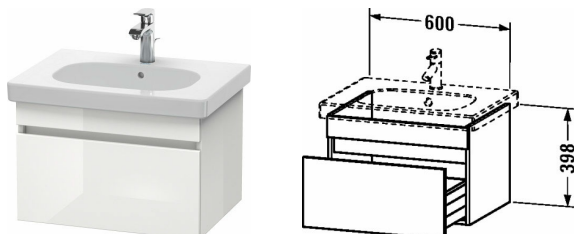

**DuraStyle Тумбочка подвесная # DS6383**

| &lt; 600 мм &gt; |

Тумбочка подвесная	Размеры	Вес	Номер заказа
1 выдвигающее отделение, для D-Code # 034265			
<b>Цвета</b>			
M07 Бетонно-серый матовый декор M16 Black Oak M18 Белый матовый, декор M21 Орех темный декор M22 Белый глянцевый декор M30 Natural Oak M35 Oak Terra M43 Базальт матовый, декор M49 Графит матовый, декор M53 Каштан темный, декор M75 Лен, декор M79 Орех натуральный, декор M91 Серо-коричневый декор			
<b>Вариант</b>			
	600 x 453 мм		DS6383
<b>Справка</b>			
Дополнительная опция Vi-Color только для цвета корпуса: 18 белый матовый / 43 базальт матовый. Vi-Color для поверхности фронта: свободный выбор из всех цветов фронта. Возможна система разделителей (опция), отдельный компонент # UV 9845, монтаж только в сочетании с малогабаритным сифоном (рекомендуется # 005076), Необходимые данные для заказа: - цвет фронта, - цвет корпуса			
<b>Соответствующая продукция</b>			
Система разделителей Индивидуальная переустанавливаемая система разделителей с крышкой, черный бриллиант, для тумбочки, 115 x 320 мм	115 x 320 мм		UV9845
Малогабаритный сифон, 1 1/4" мм	1 1/4" мм		005076
Умывальник, умывальник для мебели с переливом, с плоскостью под смеситель, глазуровка снизу, 650 x 485 мм	650 x 485 мм		034265