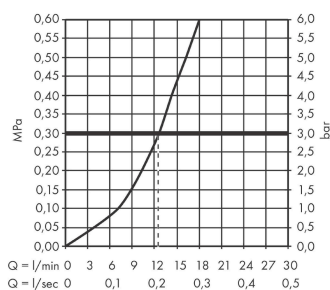

Награды за дизайн

reddot winner 2021

GERMAN DESIGN AWARD WINNER 2022

Продукт

Чертеж

График расхода воды

Vivenis

Смеситель для душа, однорычажный, внешнего монтажа