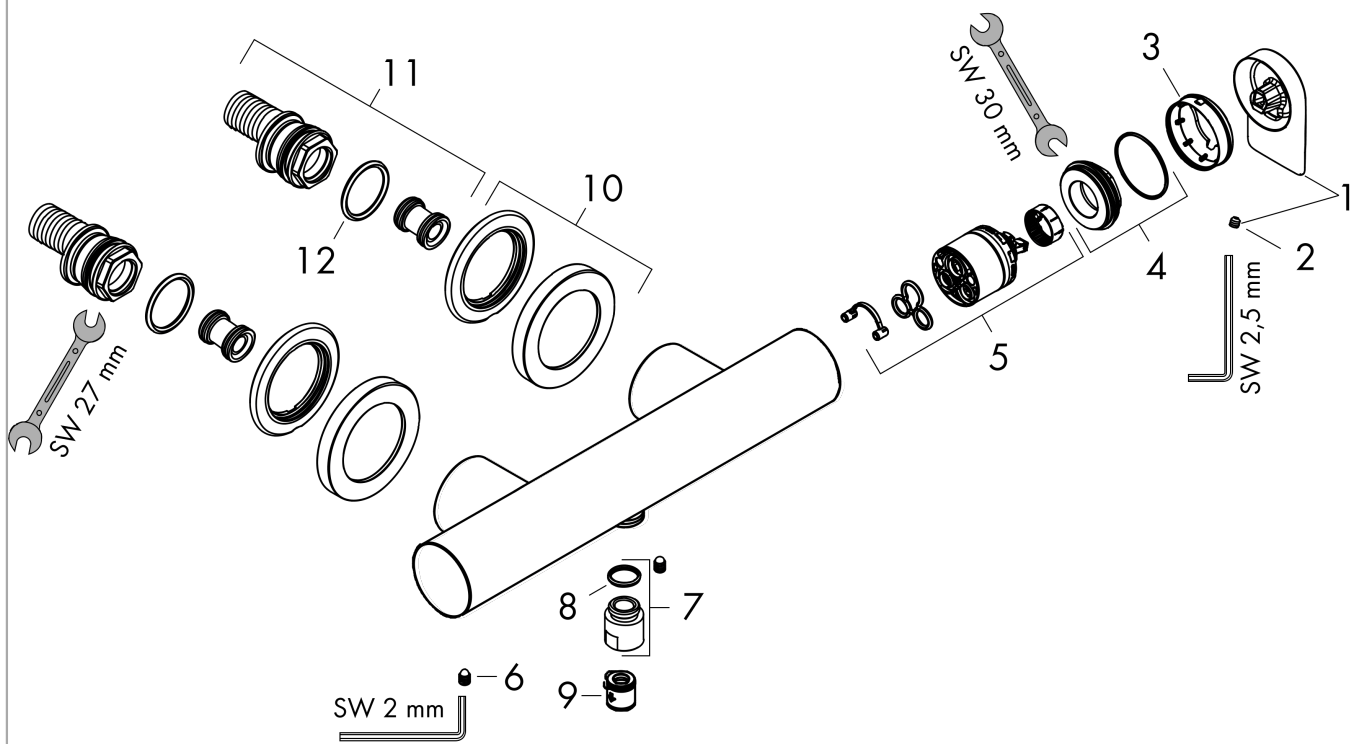

Vivenis

Смеситель для душа, однорычажный, внешнего монтажа

Поверхности : матовый черный Артикулный номер: 75620670

Описание

Характеристики

- 1 потребитель
- межосевое подключение: 150 мм ± 12 мм
- максимальный расход воды при 3 барах: 12,3 л/мин
- керамический узел смешивания
- регулируемое ограничение температуры
- клапан обратного тока воды
- с шумопоглотителем
- шланговое подсоединение DN15
- вид соединения: S-образные эксцентрики
- мин. рабочее давление: 1 бар
- макс. рабочее давление: 10 бар

Награды за дизайн

reddot winner 2021

GERMAN DESIGN AWARD WINNER 2022

Продукт

Чертеж

График расхода воды

Vivenis

Смеситель для душа, однорычажный, внешнего монтажа

Поверхности : матовый черный Артикульный номер: 75620670

Покомпонентное изображение

Год выпуска: >06/21

Vivenis

Смеситель для душа, однорычажный, внешнего монтажа

Поверхности : матовый черный Артикульный номер: 75620670

Перечень запасных частей

Год выпуска: >06/21

Позиция	Описание	Артикульный номер	PC	PU
1	handle	94375670	-	1
2	hollow set screw M5x5	98446000	-	1
3	flange	94370670	-	1
4	nut	93995000	-	1
5	cartridge, assy	93895000	-	1
6	screw	94366000	-	1
7	Hose Connection	96044000	-	1
8	O-ring 14x2	98129000	-	1
9	set of non return valves DW 15	94074000	-	1
10	escutcheon Ø 70 mm	94365670	-	1
11	set of S-unions	95772000	-	1
12	O-ring 29x3	98371000	-	1