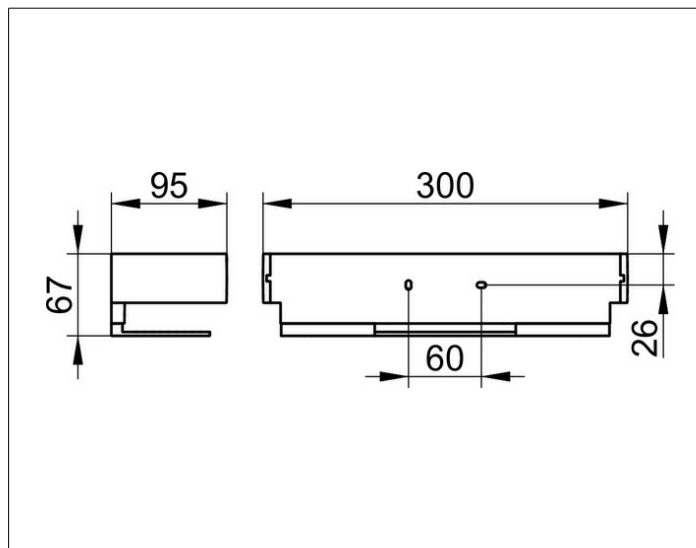

Edition 11

11158030000 Корзинка для душа

ИЗДЕЛИЕ

ОПИСАНИЕ ИЗДЕЛИЯ

съемная, со скрытым креплением

ПОВЕРХНОСТЬ

Бронза шлифованная

ЧЕРТЕЖ

СПЕЦИФИКАЦИИ

KEUCO EDITION 11 11158030000 sponge basket for wall mounting
Shower basket with aluminum Silver anodized aluminum/ brushed bronze in a clear-cut design and geometric shape, easy to clean,
Depth 3-3/4", width 11-13/16", height 2-5/8", hole distance 2-3/8"
Comes with corrosion resistant mounting hardware