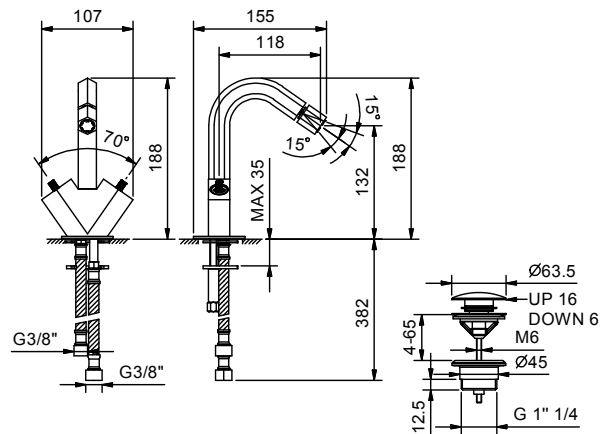

Проект:

Комната:

Дата:

Комментарии: